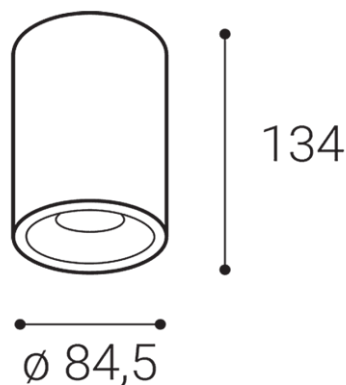

# TUBUS B, W

<b>Name</b>	
<b>Code</b>	
<b>Color</b>	
<b>Power</b>	
<b>Lumen output</b>	
<b>Color temperature</b>	
<b>Efficacy</b>	
<b>Driver</b>	
<b>Electrical insulation class</b>	
<b>Voltage / Frequency</b>	
<b>Color Rendering Index</b>	
<b>SDCM</b>	
<b>Light beam angle</b>	
<b>Unified Glare Rating</b>	
<b>Light source</b>	
<b>Dimmable</b>	
<b>LED Lifetime</b>	
<b>Warranty</b>	
<b>Ingress Protection</b>	
<b>Material</b>	

## Product

TUBUS B, W

1150531DT

WHITE / RAL 9003