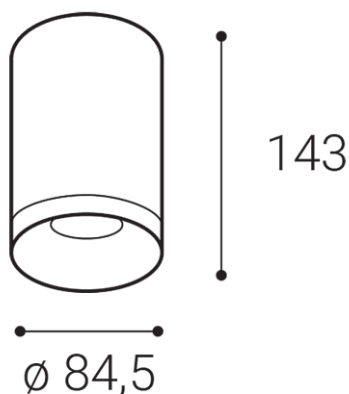

# TUBUS A, B

<b>Name</b>	TUBUS A, B
<b>Code</b>	1150423D
<b>Color</b>	BLACK / RAL 9005
<b>Power</b>	9W ± 10 %
<b>Lumen output</b>	735lm ± 10 %
<b>Color temperature</b>	2700K
<b>Efficacy</b>	82lm/W
<b>Driver</b>	200 mA
<b>Electrical insulation class</b>	
<b>Voltage / Frequency</b>	220-240V/50-60Hz
<b>Color Rendering Index</b>	90+
<b>SDCM</b>	< 3
<b>Light beam angle</b>	60°
<b>Unified Glare Rating</b>	N/A
<b>Light source</b>	LED
<b>Dimmable</b>	DALI/PUSH
<b>LED Lifetime</b>	L80B20 50.000h 25°C
<b>Warranty</b>	5 YEAR
<b>Ingress Protection</b>	IP 20
<b>Material</b>	ALUMINIUM/PMMA

## Product

Name  
TUBUS A, B  
Code  
1150423D  
Color  
BLACK / RAL 9005