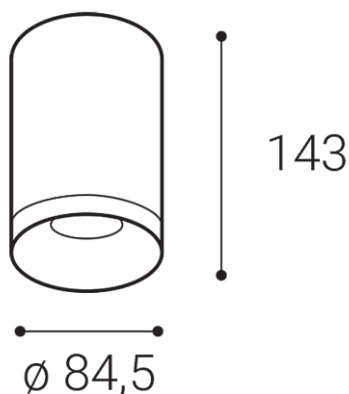

# TUBUS A, W

<b>Name</b>	
<b>Code</b>	
<b>Color</b>	
<b>Power</b>	
<b>Lumen output</b>	
<b>Color temperature</b>	
<b>Efficacy</b>	
<b>Driver</b>	
<b>Electrical insulation class</b>	
<b>Voltage / Frequency</b>	
<b>Color Rendering Index</b>	
<b>SDCM</b>	
<b>Light beam angle</b>	
<b>Unified Glare Rating</b>	
<b>Light source</b>	
<b>Dimmable</b>	
<b>LED Lifetime</b>	
<b>Warranty</b>	
<b>Ingress Protection</b>	
<b>Material</b>	

## Product

TUBUS A, W  
1150441DT  
WHITE / RAL 9003