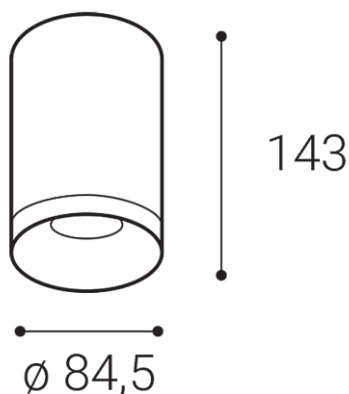

TUBUS A, W

Name	
Code	
Color	
Power	
Lumen output	
Color temperature	
Efficacy	
Driver	
Electrical insulation class	
Voltage / Frequency	
Color Rendering Index	
SDCM	
Light beam angle	
Unified Glare Rating	
Light source	
Dimmable	
LED Lifetime	
Warranty	
Ingress Protection	
Material	

Product

TUBUS A, W

1150431DT

WHITE / RAL 9003

Power

9W ± 10 %

735lm ± 10 %

3000K

82lm/W

200 mA

220-240V/50-60Hz

Information

90+

< 3

60°

N/A

LED

TRIAC

L80B20 50.000h 25°C

5 YEAR

Other data

IP 20

ALUMINIUM/PMMA

EN

Series of round surface light fitting for interior mounting, equipped with COB LED.

Housing made of aluminium. Available in 3 different styles A,B,C in white and black color.

Application:

general or accent lighting, intended for residential or commercial areas (hallway, wardrobes, entrance areas, bar, toilet)

CZ

Řada kulatých povrchových svítidel určených na montáž do interiéru. Světelný zdroj - LED COB.

Svítidlo je vyrobeno z hliníku.

K dispozici ve 3 různých provedeních A, B, C v bílé a černé barvě.

Použití:

obecné nebo bodové osvětlení určené pro obytné nebo komerční prostory (předsíň, šatní skříň, vstupní prostory, bar, WC)

DE

Serie runder Aufbauleuchten für die Innenmontage, ausgestattet mit COB-LED.

Gehäuse aus Aluminium.

Verfügbar in 3 verschiedenen Stilen A, B, C in weißer und schwarzer Farbe.

Anwendung:

Allgemein- oder Akzentbeleuchtung, für Wohn- oder Geschäftsräume (Flur, Garderobe, Eingangsbereich, Bar, Toilette)

SK

Rad svietidiel určených na stropnú povrchovú montáž do interiéru. Svetelný zdroj - COB LED.

Svietidlo je vyrobené z hliníka.

K dispozícii je v 3 rôznych verziách A, B, C v bielej a čiernej farbe.

Použitie:

všeobecné alebo akcentačné osvetlenie určené pre obytné alebo komerčné priestory (chodba, skrine, vstupné priestory, bar, WC)