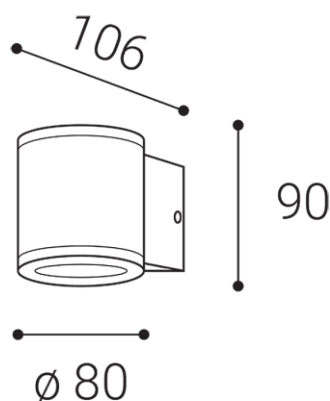

MIDO 1, A

Name	
Code	
Color	
Power	
Lumen output	
Color temperature	
Efficacy	
Driver	
Electrical insulation class	
Voltage / Frequency	
Color Rendering Index	
SDCM	
Light beam angle	
Unified Glare Rating	
Light source	
Dimmable	
LED Lifetime	
Warranty	
Ingress Protection	
Material	

Product

MIDO 1, A
5131504
ANTRACITE / RAL 7024

Power

35W-GU10 ± 10 %

N/A

N/A

N/A

N/A

220-240V/50-60Hz

Information

N/A

N/A

N/A

N/A

LED

ON/OFF

N/A

5 YEAR

Other data

IP 54

ALUMINIUM/GLASS

EN

Outdoor cylindrical wall lamp. Light source - SMD LED. The luminaire is available in two versions, with unidirectional or bidirectional light emission. The lamp is made of aluminum. Available in anthracite color.

Application:
general ambient lighting of outdoor areas (entrance, terrace, stairs, houses walls)

CZ

Venkovní válcové svítidlo na stěnu. Světelný zdroj - SMD LED.

Svítidlo je dostupné ve dvou verzích, s jednosměrným nebo obousměrným vyzařováním světla. Svítidlo je vyrobeno z hliníku.

K dispozici v antracitové barvě.

Použití:

všeobecné okolní osvětlení venkovních prostor (vchod, terasa, schody, fasáda domu)

DE

Zylindrische Außenwandleuchte. Lichtquelle - SMD LED. Die Leuchte ist in zwei Versionen mit unidirektionaler oder bidirektionaler Lichtemission erhältlich.

Die Lampe besteht aus Aluminium. Erhältlich in Anthrazit.

Anwendung:

allgemeine Umgebungsbeleuchtung von Außenbereichen (Eingang, Terrasse, Treppen, Hauswände)

SK

Vonkajšie valcové svietidlo na stenu. Svetelný zdroj - SMD LED.

Svietidlo je dostupné v dvoch verziách, s jednosmerným, alebo obojsmerným vyžarovaním svetla.

Svietidlo je vyrobené z hliníku.

K dispozícii v antracitovej farbe.

Použitie:

všeobecné okolité osvetlenie vonkajších priestorov (vchod, terasa, schody, steny domov)