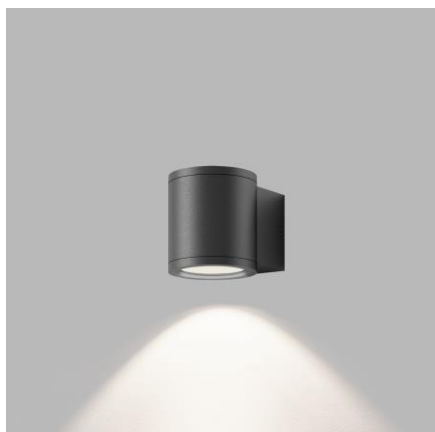

MIDO 1, A

Name	
Code	
Color	
Power	
Lumen output	
Color temperature	
Efficacy	
Driver	
Electrical insulation class	
Voltage / Frequency	
Color Rendering Index	
SDCM	
Light beam angle	
Unified Glare Rating	
Light source	
Dimmable	
LED Lifetime	
Warranty	
Ingress Protection	
Material	

Product

MIDO 1, A
5131504
ANTRACITE / RAL 7024

Power

35W-GU10 ± 10 %

N/A

N/A

N/A

N/A

220-240V/50-60Hz

Information

N/A

N/A

N/A

N/A

LED

ON/OFF

N/A

5 YEAR

Other data

IP 54

ALUMINIUM/GLASS

EN

Outdoor cylindrical wall lamp. Light source - SMD LED. The luminaire is available in two versions, with unidirectional or bidirectional light emission. The lamp is made of aluminum. Available in anthracite color.

Application:
general ambient lighting of outdoor areas (entrance, terrace, stairs, houses walls)

CZ

Venkovní válcové svítidlo na stěnu. Světelný zdroj - SMD LED.

Svítidlo je dostupné ve dvou verzích, s jednosměrným nebo obousměrným vyzařováním světla. Svítidlo je vyrobeno z hliníku.

K dispozici v antracitové barvě.

Použití:

všeobecné okolní osvětlení venkovních prostor (vchod, terasa, schody, fasáda domu)

DE

Zylindrische Außenwandleuchte. Lichtquelle - SMD LED. Die Leuchte ist in zwei Versionen mit unidirektionaler oder bidirektionaler Lichtemission erhältlich.

Die Lampe besteht aus Aluminium. Erhältlich in Anthrazit.

Anwendung:

allgemeine Umgebungsbeleuchtung von Außenbereichen (Eingang, Terrasse, Treppen, Hauswände)

SK

Vonkajšie valcové svietidlo na stenu. Svetelný zdroj - SMD LED.

Svietidlo je dostupné v dvoch verziách, s jednosmerným, alebo obojsmerným vyžarovaním svetla.

Svietidlo je vyrobené z hliníku.

K dispozícii v antracitovej farbe.

Použitie:

všeobecné okolité osvetlenie vonkajších priestorov (vchod, terasa, schody, steny domov)