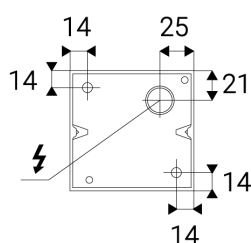

# MIDO 1, A

<b>Name</b>	
<b>Code</b>	
<b>Color</b>	
<b>Power</b>	
<b>Lumen output</b>	
<b>Color temperature</b>	
<b>Efficacy</b>	
<b>Driver</b>	
<b>Electrical insulation class</b>	
<b>Voltage / Frequency</b>	
<b>Color Rendering Index</b>	
<b>SDCM</b>	
<b>Light beam angle</b>	
<b>Unified Glare Rating</b>	
<b>Light source</b>	
<b>Dimmable</b>	
<b>LED Lifetime</b>	
<b>Warranty</b>	
<b>Ingress Protection</b>	
<b>Material</b>	