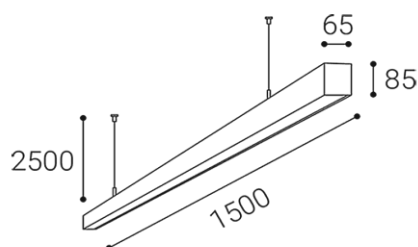

LINO 150 P-Z, W

Name	
Code	
Color	
Power	
Lumen output	
Color temperature	
Efficacy	
Driver	
Electrical insulation class	
Voltage / Frequency	
Color Rendering Index	
SDCM	
Light beam angle	
Unified Glare Rating	
Light source	
Dimmable	
LED Lifetime	
Warranty	
Ingress Protection	
Material	

Product

LINO 150 P-Z, W

3310551

WHITE / RAL 9016

Power

37-49W ± 10 %

4255-5635lm ± 10 %

3000K/3500K/4000K

115lm/W

900-1200 mA

220-240V/50-60Hz

Information

80+

< 3

160°

PRISMA DIFFUSER <19

LED

ON/OFF

L90B10 50.000h 25°C

5 YEAR

Other data

IP 20

ALUMINIUM/PMMA

EN

Linear lamp intended for hanging indoors. Light source - SMD LEDs. Slim design with screwless terminals. The lamp is made of aluminum, opal or microprismatic diffuser.

Available in 3 different sizes, white and black.

The use:

general lighting intended for residential or commercial spaces (rooms, bedrooms, wardrobes, entrance areas, kitchens, receptions, offices)

CZ

Lineární svítidlo určené k zavěšení do interiéru. Světelný zdroj - SMD LED diody. Štíhlý design s bezšroubovými koncovkami. Svítidlo je vyrobené z hliníku, opalový nebo mikroprizmatický difuzor.

K dispozici ve 3 různých velikostech, bílé a černé barvě.

Použití:

všeobecné osvětlení určené pro obytné nebo komerční prostory (pokojy, ložnice, šatníky, vstupní prostory, kuchyně, recepce, kanceláře)

DE

Lineare Lampe zum Aufhängen im Innenbereich. Lichtquelle - SMD-LEDs. Schlankes Design mit schraubenlosen Anschlüssen. Die Leuchte besteht aus Aluminium, Opal oder mikroprismatischem Diffusor.

Erhältlich in 3 verschiedenen Größen, weiß und schwarz.

Die Verwendung:

Allgemeinbeleuchtung für Wohn- oder Gewerberäume (Zimmer, Schlafzimmer, Garderoben, Eingangsbereiche, Küchen, Rezeptionen, Büros)

SK

Lineárne svietidlo určené na zavesenie do interiéru. Svetelný zdroj - SMD LED diódy. Štíhly dizajn s bezskrutkovými koncovkami. Svietidlo je vyrobené z hliníka, opalový alebo mikroprizmatický difúzor.

K dispozícii v 3 rôznych veľkostiach, bielej a čiernej farbe.

Použitie:

všeobecné osvetlenie určené pre obytné alebo komerčné priestory (izby, spálne, šatníky, vstupné priestory, kuchyňa, recepcie, kancelárie)