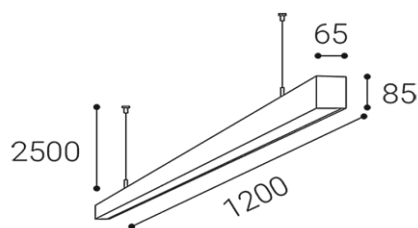

# LINO 120 P/N-Z, B

<b>Name</b>	LINO 120 P/N-Z, B
<b>Code</b>	3310453
<b>Color</b>	BLACK / RAL 9005
<b>Power</b>	21-32W ± 10 %
<b>Lumen output</b>	2415-3680lm ± 10 %
<b>Color temperature</b>	3000K/3500K/4000K
<b>Efficacy</b>	115lm/W
<b>Driver</b>	500-800 mA
<b>Electrical insulation class</b>	
<b>Voltage / Frequency</b>	220-240V/50-60Hz
<b>Color Rendering Index</b>	80+
<b>SDCM</b>	< 3
<b>Light beam angle</b>	160°
<b>Unified Glare Rating</b>	PRISMA DIFFUSER <19
<b>Light source</b>	LED
<b>Dimmable</b>	ON/OFF
<b>LED Lifetime</b>	L90B10 50.000h 25°C
<b>Warranty</b>	5 YEAR
<b>Ingress Protection</b>	IP 20
<b>Material</b>	ALUMINIUM/PMMA