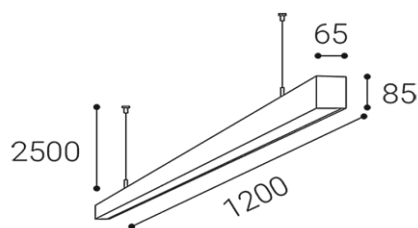

LINO LASER 120 P-Z, B

Name	
Code	
Color	
Power	
Lumen output	
Color temperature	
Efficacy	
Driver	
Electrical insulation class	
Voltage / Frequency	
Color Rendering Index	
SDCM	
Light beam angle	
Unified Glare Rating	
Light source	
Dimmable	
LED Lifetime	
Warranty	
Ingress Protection	
Material	

Product

LINO LASER 120 P-Z, B

3312343

BLACK / RAL 9005

Power

24-32W ± 10 %

2880-3840lm ± 10 %

4000K

120lm/W

500-700 mA

220-240V/50-60Hz

Information

80+

< 3

65°

<16

LED

ON/OFF

L90B10 50.000h 25°C

5 YEAR

Other data

IP 20

ALUMINIUM/PMMA

EN

Linear hanging light fitting for interior mounting, equipped with SMD LEDs. Slim design with screwless endcaps. The luminaire has an extremely low UGR.

Housing made of aluminium. Available in 3 black color.

Application:

general lighting, intended for residential or commercial areas (livingrooms, guest or bedrooms, entrance areas, kitchen, receptions)

CZ

Lineární závěsné svítidlo určené pro montáž do interiéru. Světelný zdroj - SMD LED. Štíhlý design s bezšroubovými koncovkami. Svítidlo má mimořádně nízké UGR.

Svítidlo je vyrobeno z hliníku.

K dispozici v černé barvě.

Použití:

všeobecné osvětlení určené pro obytné nebo komerční prostory (pokojy, ložnice, skříně, vstupní prostory, kuchyně, recepcie, kanceláře)

DE

Lineare Hängeleuchte für montage im Innenraum, ausgestattet mit SMD-LEDs. Schlankes Design mit schraubenlosen Anschlüssen. Die Leuchte hat ein extrem niedriges UGR. Aluminiumgehäuse.

Verfügbar in schwarz.

Anwendung:

Allgemeinbeleuchtung für Wohn oder Geschäftsräume (Räume, Schlafzimmer, Schränke, Empfang, Eingangsbereiche, Küche, Büros)

SK

Lineárne závěsné svietidlo určené pre montáž do interiéru. Svetelný zdroj - SMD LED diódy. Štíhly dizajn s bezskrutkovými koncovkami. Svietidlo má mimoriadne nízke UGR. Svietidlo je vyrobené z hliníka.

K dispozícii v čiernej farbe.

Použitie:

všeobecné osvetlenie určené pre obytné alebo komerčné priestory (izby, spálne, šatníky, vstupné priestory, kuchyne, recepcie, kancelárie)