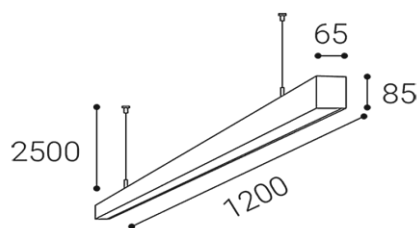

LINO 120 P-Z, W

Name	
Code	
Color	
Power	
Lumen output	
Color temperature	
Efficacy	
Driver	
Electrical insulation class	
Voltage / Frequency	
Color Rendering Index	
SDCM	
Light beam angle	
Unified Glare Rating	
Light source	
Dimmable	
LED Lifetime	
Warranty	
Ingress Protection	
Material	

Product

LINO 120 P-Z, W

3310351

WHITE / RAL 9016

Power

21-32W ± 10 %

2415-3680lm ± 10 %

3000K/3500K/4000K

115lm/W

500-800 mA

220-240V/50-60Hz

Information

80+

< 3

160°

PRISMA DIFFUSER <19

LED

ON/OFF

L90B10 50.000h 25°C

5 YEAR

Other data

IP 20

ALUMINIUM/PMMA

EN

Linear lamp intended for hanging indoors. Light source - SMD LEDs. Slim design with screwless terminals. The lamp is made of aluminum, opal or microprismatic diffuser.

Available in 3 different sizes, white and black.

The use:

general lighting intended for residential or commercial spaces (rooms, bedrooms, wardrobes, entrance areas, kitchens, receptions, offices)

CZ

Lineární svítidlo určené k zavěšení do interiéru. Světelný zdroj - SMD LED diody. Štíhlý design s bezšroubovými koncovkami. Svítidlo je vyrobené z hliníku, opálový nebo mikroprizmatický difuzor.

K dispozici ve 3 různých velikostech, bílé a černé barvě.

Použití:

všeobecné osvětlení určené pro obytné nebo komerční prostory (pokojy, ložnice, šatníky, vstupní prostory, kuchyně, recepce, kanceláře)

DE

Lineare Lampe zum Aufhängen im Innenbereich. Lichtquelle - SMD-LEDs. Schlankes Design mit schraubenlosen Anschlüssen. Die Leuchte besteht aus Aluminium, Opal oder mikroprismatischem Diffusor.

Erhältlich in 3 verschiedenen Größen, weiß und schwarz.

Die Verwendung:

Allgemeinbeleuchtung für Wohn- oder Gewerberäume (Zimmer, Schlafzimmer, Garderoben, Eingangsbereiche, Küchen, Rezeptionen, Büros)

SK

Lineárne svietidlo určené na zavesenie do interiéru. Svetelný zdroj - SMD LED diódy. Štíhly dizajn s bezskrutkovými koncovkami. Svietidlo je vyrobené z hliníka, opálový alebo mikroprizmatický difúzor.

K dispozícii v 3 rôznych veľkostiach, bielej a čiernej farbe.

Použitie:

všeobecné osvetlenie určené pre obytné alebo komerčné priestory (izby, spálne, šatníky, vstupné priestory, kuchyňa, recepcie, kancelárie)