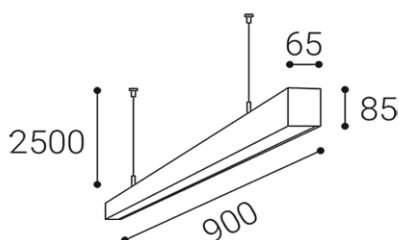

# LINO 90 P/N-Z, W

<b>Name</b>	LINO 90 P/N-Z, W
<b>Code</b>	3310251D
<b>Color</b>	WHITE / RAL 9016
<b>Power</b>	24W ± 10 %
<b>Lumen output</b>	2760lm ± 10 %
<b>Color temperature</b>	3000K/3500K/4000K
<b>Efficacy</b>	115lm/W
<b>Driver</b>	600 mA
<b>Electrical insulation class</b>	
<b>Voltage / Frequency</b>	220-240V/50-60Hz
<b>Color Rendering Index</b>	80+
<b>SDCM</b>	< 3
<b>Light beam angle</b>	160°
<b>Unified Glare Rating</b>	PRISMA DIFFUSER <19
<b>Light source</b>	LED
<b>Dimmable</b>	DALI
<b>LED Lifetime</b>	L90B10 50.000h 25°C
<b>Warranty</b>	5 YEAR
<b>Ingress Protection</b>	IP 20
<b>Material</b>	ALUMINIUM/PMMA