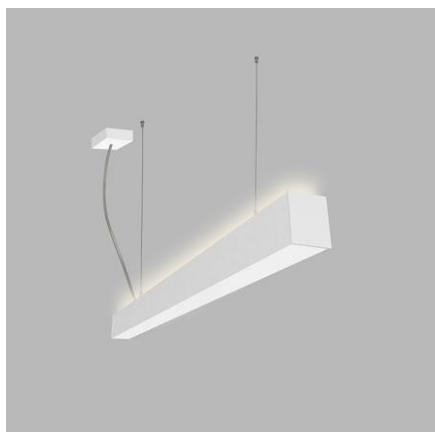

LINO 90 P/N-Z, W

Name	LINO 90 P/N-Z, W
Code	3310251D
Color	WHITE / RAL 9016
Power	24W ± 10 %
Lumen output	2760lm ± 10 %
Color temperature	3000K/3500K/4000K
Efficacy	115lm/W
Driver	600 mA
Electrical insulation class	
Voltage / Frequency	220-240V/50-60Hz
Color Rendering Index	80+
SDCM	< 3
Light beam angle	160°
Unified Glare Rating	PRISMA DIFFUSER <19
Light source	LED
Dimmable	DALI
LED Lifetime	L90B10 50.000h 25°C
Warranty	5 YEAR
Ingress Protection	IP 20
Material	ALUMINIUM/PMMA

Product

LINO 90 P/N-Z, W

3310251D

WHITE / RAL 9016

Power

24W ± 10 %

2760lm ± 10 %

3000K/3500K/4000K

115lm/W

600 mA

220-240V/50-60Hz

Information

80+

< 3

160°

PRISMA DIFFUSER <19

LED

DALI

L90B10 50.000h 25°C

5 YEAR

Other data

IP 20

ALUMINIUM/PMMA

EN

Linear lamp intended for hanging indoors. Light source - SMD LEDs. Slim design with screwless terminals. The lamp is made of aluminum, opal or microprismatic diffuser.

Available in 3 different sizes, white and black.

The use:

general lighting intended for residential or commercial spaces (rooms, bedrooms, wardrobes, entrance areas, kitchens, receptions, offices)

CZ

Lineární svítidlo určené k zavěšení do interiéru. Světelný zdroj - SMD LED diody. Štíhlý design s bezšroubovými koncovkami. Svítidlo je vyrobeno z hliníku, opalový nebo mikroprizmatický difuzor.

K dispozici ve 3 různých velikostech, bílé a černé barvě.

Použití:

všeobecné osvětlení určené pro obytné nebo komerční prostory (pokojy, ložnice, šatníky, vstupní prostory, kuchyně, recepce, kanceláře)

DE

Lineare Lampe zum Aufhängen im Innenbereich. Lichtquelle - SMD-LEDs. Schlankes Design mit schraubenlosen Anschlüssen. Die Leuchte besteht aus Aluminium, Opal oder mikroprismatischem Diffusor.

Erhältlich in 3 verschiedenen Größen, weiß und schwarz.

Die Verwendung:

Allgemeinbeleuchtung für Wohn- oder Gewerberäume (Zimmer, Schlafzimmer, Garderoben, Eingangsbereiche, Küchen, Rezeptionen, Büros)

SK

Lineárne svietidlo určené na zavesenie do interiéru. Svetelný zdroj - SMD LED diódy. Štíhly dizajn s bezskrutkovými koncovkami. Svietidlo je vyrobené z hliníka, opalový alebo mikroprizmatický difúzor.

K dispozícii v 3 rôznych veľkostiach, bielej a čiernej farbe.

Použitie:

všeobecné osvetlenie určené pre obytné alebo komerčné priestory (izby, spálne, šatníky, vstupné priestory, kuchyňa, recepcie, kancelárie)