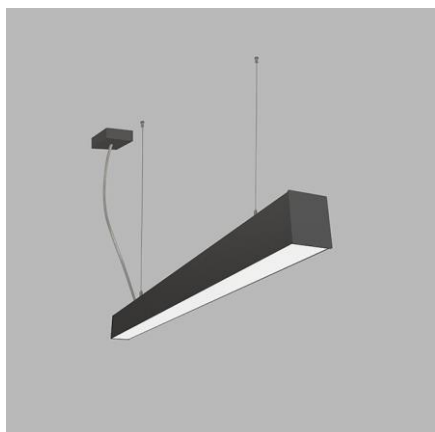

LINO 90 P-Z, B

Name	
Code	
Color	
Power	
Lumen output	
Color temperature	
Efficacy	
Driver	
Electrical insulation class	
Voltage / Frequency	
Color Rendering Index	
SDCM	
Light beam angle	
Unified Glare Rating	
Light source	
Dimmable	
LED Lifetime	
Warranty	
Ingress Protection	
Material	

Product

LINO 90 P-Z, B

3310153

BLACK / RAL 9005

Power

18-24W ± 10 %

2070-2760lm ± 10 %

3000K/3500K/4000K

115lm/W

450-600 mA

220-240V/50-60Hz

Information

80+

< 3

160°

PRISMA DIFFUSER <19

LED

ON/OFF

L90B10 50.000h 25°C

5 YEAR

Other data

IP 20

ALUMINIUM/PMMA

EN

Linear lamp intended for hanging indoors. Light source - SMD LEDs. Slim design with screwless terminals. The lamp is made of aluminum, opal or microprismatic diffuser.

Available in 3 different sizes, white and black.

The use:

general lighting intended for residential or commercial spaces (rooms, bedrooms, wardrobes, entrance areas, kitchens, receptions, offices)

CZ

Lineární svítidlo určené k zavěšení do interiéru. Světelný zdroj - SMD LED diody. Štíhlý design s bezšroubovými koncovkami. Svítidlo je vyrobené z hliníku, opálový nebo mikroprizmatický difuzor.

K dispozici ve 3 různých velikostech, bílé a černé barvě.

Použití:

všeobecné osvětlení určené pro obytné nebo komerční prostory (pokojy, ložnice, šatníky, vstupní prostory, kuchyně, recepce, kanceláře)

DE

Lineare Lampe zum Aufhängen im Innenbereich. Lichtquelle - SMD-LEDs. Schlankes Design mit schraubenlosen Anschlüssen. Die Leuchte besteht aus Aluminium, Opal oder mikroprismatischem Diffusor.

Erhältlich in 3 verschiedenen Größen, weiß und schwarz.

Die Verwendung:

Allgemeinbeleuchtung für Wohn- oder Gewerberäume (Zimmer, Schlafzimmer, Garderoben, Eingangsbereiche, Küchen, Rezeptionen, Büros)

SK

Lineárne svietidlo určené na zavesenie do interiéru. Svetelný zdroj - SMD LED diódy. Štíhly dizajn s bezskrutkovými koncovkami. Svietidlo je vyrobené z hliníka, opálový alebo mikroprizmatický difúzor.

K dispozícii v 3 rôznych veľkostiach, bielej a čiernej farbe.

Použitie:

všeobecné osvetlenie určené pre obytné alebo komerčné priestory (izby, spálne, šatníky, vstupné priestory, kuchyne, recepcie, kancelárie)