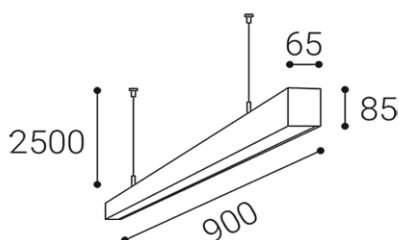

LINO 90 P-Z, B

Name	
Code	
Color	
Power	
Lumen output	
Color temperature	
Efficacy	
Driver	
Electrical insulation class	
Voltage / Frequency	
Color Rendering Index	
SDCM	
Light beam angle	
Unified Glare Rating	
Light source	
Dimmable	
LED Lifetime	
Warranty	
Ingress Protection	
Material	

Product

LINO 90 P-Z, B

3310153

BLACK / RAL 9005

Power

18-24W ± 10 %

2070-2760lm ± 10 %

3000K/3500K/4000K

115lm/W

450-600 mA

220-240V/50-60Hz

Information

80+

< 3

160°

PRISMA DIFFUSER <19

LED

ON/OFF

L90B10 50.000h 25°C

5 YEAR

Other data

IP 20

ALUMINIUM/PMMA

EN

Linear lamp intended for hanging indoors. Light source - SMD LEDs. Slim design with screwless terminals. The lamp is made of aluminum, opal or microprismatic diffuser.

Available in 3 different sizes, white and black.

The use:

general lighting intended for residential or commercial spaces (rooms, bedrooms, wardrobes, entrance areas, kitchens, receptions, offices)

CZ

Lineární svítidlo určené k zavěšení do interiéru. Světelný zdroj - SMD LED diody. Štíhlý design s bezšroubovými koncovkami. Svítidlo je vyrobené z hliníku, opálový nebo mikroprizmatický difuzor.

K dispozici ve 3 různých velikostech, bílé a černé barvě.

Použití:

všeobecné osvětlení určené pro obytné nebo komerční prostory (pokojy, ložnice, šatníky, vstupní prostory, kuchyně, recepce, kanceláře)

DE

Lineare Lampe zum Aufhängen im Innenbereich. Lichtquelle - SMD-LEDs. Schlankes Design mit schraubenlosen Anschlüssen. Die Leuchte besteht aus Aluminium, Opal oder mikroprismatischem Diffusor.

Erhältlich in 3 verschiedenen Größen, weiß und schwarz.

Die Verwendung:

Allgemeinbeleuchtung für Wohn- oder Gewerberäume (Zimmer, Schlafzimmer, Garderoben, Eingangsbereiche, Küchen, Rezeptionen, Büros)

SK

Lineárne svietidlo určené na zavesenie do interiéru. Svetelný zdroj - SMD LED diódy. Štíhly dizajn s bezskrutkovými koncovkami. Svietidlo je vyrobené z hliníka, opálový alebo mikroprizmatický difúzor.

K dispozícii v 3 rôznych veľkostiach, bielej a čiernej farbe.

Použitie:

všeobecné osvetlenie určené pre obytné alebo komerčné priestory (izby, spálne, šatníky, vstupné priestory, kuchyne, recepcie, kancelárie)