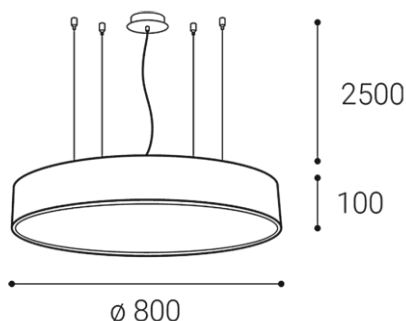

MONO 80 P-Z, B

Name	
Code	
Color	
Power	
Lumen output	
Color temperature	
Efficacy	
Driver	
Electrical insulation class	
Voltage / Frequency	
Color Rendering Index	
SDCM	
Light beam angle	
Unified Glare Rating	
Light source	
Dimmable	
LED Lifetime	
Warranty	
Ingress Protection	
Material	

Product

MONO 80 P-Z, B

3271453D

BLACK / RAL 9017

Power

100W ± 10 %

6600lm ± 10 %

3000K/4000K

66lm/W

2 x 1300 mA

220-240V/50-60Hz

Information

90+

< 3

160°

N/A

LED

DALI/PUSH

L80B20 50.000h 25°C

5 YEAR

Other data

IP 20

METAL/PMMA

EN

Round light fitting for suspended interior mounting, equipped with SMD LEDs.

Available in 4 different sizes up to 1 meter with direct diffused lighting effect.

Housing made of metal, opal diffuser made of PMMA.

Available in white and black color.

Application:

general lighting, intended for residential or commercial areas (dining room, livingrooms, guest or bedrooms, entrance areas, kitchen, receptions, meeting rooms)

CZ

Kulaté svítidlo pro závěsnou montáž ve tvaru kruhu. Světelný zdroj - LED SMD.

K dispozici ve 4 různých velikostech do 1 metru s přímým rozptýleným světelným efektem.

Svítidlo je vyrobeno z kovu, opálový difúzor z PMMA.

K dispozici v bílé a černé barvě.

Použití:

všeobecné osvětlení určené pro obytné nebo komerční prostory (jídlna, obývací pokoj, dětský pokoj nebo ložnice, vstupní prostory, kuchyň, recepce, zasedací místnosti)

DE

Runde Leuchte für abgehängte Innenmontage, bestückt mit SMD-LEDs.

Erhältlich in 4 verschiedenen Größen bis zu einem Meter, mit direkter diffuser Lichtwirkung.

Gehäuse aus Metall, opaler Diffusor aus PMMA.

Erhältlich in weißer und schwarzer Farbe.

Anwendung:

Allgemeinbeleuchtung für Wohn- oder Geschäftsbereiche (Esszimmer, Wohnzimmer, Gäste- oder Schlafzimmer, Besprechungsräume Eingangsbereiche, Küche, Empfang)

SK

Kruhové závesné svietidlo určené pre montáž do interiéru. Svetelný zdroj - SMD LED.

K dispozícii v 4 rôznych veľkostiach do 1 metra s priamym rozptýleným svetlom.

Svietidlo je vyrobené z kovu, opálový difúzor z PMMA.

K dispozícii v bielej a čiernej farbe.

Použitie:

všeobecné osvetlenie určené pre obytné alebo komerčné priestory (jedáleň, obývacia izba, spálňa, vstupné priestory, kuchyňa, recepcia, rokovacie miestnosti)