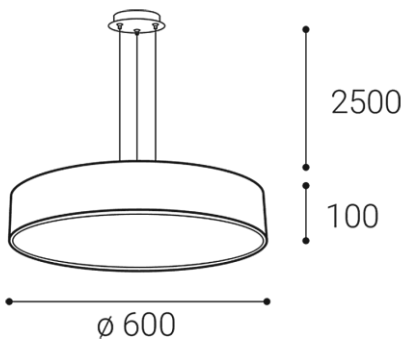

MONO 60 P-Z, W

Name	
Code	
Color	
Power	
Lumen output	
Color temperature	
Efficacy	
Driver	
Electrical insulation class	
Voltage / Frequency	
Color Rendering Index	
SDCM	
Light beam angle	
Unified Glare Rating	
Light source	
Dimmable	
LED Lifetime	
Warranty	
Ingress Protection	
Material	

Product

MONO 60 P-Z, W

3271351D

WHITE / RAL 9003

Power

60W ± 10 %

3900lm ± 10 %

3000K/4000K

65lm/W

1500 mA

220-240V/50-60Hz

Information

90+

< 3

160°

N/A

LED

DALI/PUSH

L80B20 50.000h 25°C

5 YEAR

Other data

IP 20

METAL/PMMA

EN

Round light fitting for suspended interior mounting, equipped with SMD LEDs.

Available in 4 different sizes up to 1 meter with direct diffused lighting effect.

Housing made of metal, opal diffuser made of PMMA.

Available in white and black color.

Application:

general lighting, intended for residential or commercial areas (dining room, livingrooms, guest or bedrooms, entrance areas, kitchen, receptions, meeting rooms)

CZ

Kulaté svítidlo pro závěsnou montáž ve tvaru kruhu. Světelný zdroj - LED SMD.

K dispozici ve 4 různých velikostech do 1 metru s přímým rozptýleným světelným efektem.

Svítidlo je vyrobeno z kovu, opálový difúzor z PMMA.

K dispozici v bílé a černé barvě.

Použití:

všeobecné osvětlení určené pro obytné nebo komerční prostory (jídlna, obývací pokoj, dětský pokoj nebo ložnice, vstupní prostory, kuchyň, recepce, zasedací místnosti)

DE

Runde Leuchte für abgehängte Innenmontage, bestückt mit SMD-LEDs.

Erhältlich in 4 verschiedenen Größen bis zu einem Meter, mit direkter diffuser Lichtwirkung.

Gehäuse aus Metall, opaler Diffusor aus PMMA.

Erhältlich in weißer und schwarzer Farbe.

Anwendung:

Allgemeinbeleuchtung für Wohn- oder Geschäftsbereiche (Esszimmer, Wohnzimmer, Gäste- oder Schlafzimmer, Besprechungsräume Eingangsbereiche, Küche, Empfang)

SK

Kruhové závesné svietidlo určené pre montáž do interiéru. Svetelný zdroj - SMD LED.

K dispozícii v 4 rôznych veľkostiach do 1 metra s priamym rozptýleným svetlom.

Svietidlo je vyrobené z kovu, opálový difúzor z PMMA.

K dispozícii v bielej a čiernej farbe.

Použitie:

všeobecné osvetlenie určené pre obytné alebo komerčné priestory (jedáleň, obývacia izba, spálňa, vstupné priestory, kuchyňa, recepcia, rokovacie miestnosti)