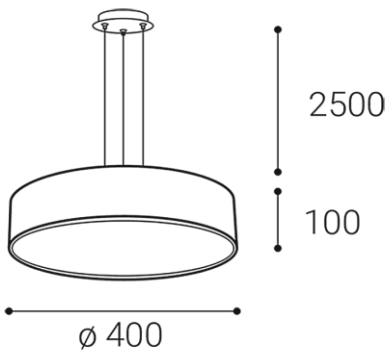

MONO 40 P-Z, B

Name	
Code	
Color	
Power	
Lumen output	
Color temperature	
Efficacy	
Driver	
Electrical insulation class	
Voltage / Frequency	
Color Rendering Index	
SDCM	
Light beam angle	
Unified Glare Rating	
Light source	
Dimmable	
LED Lifetime	
Warranty	
Ingress Protection	
Material	

Product

MONO 40 P-Z, B

3271253

BLACK / RAL 9017

Power

30W ± 10 %

1900lm ± 10 %

3000K/4000K

63lm/W

750 mA

220-240V/50-60Hz

Information

90+

< 3

160°

N/A

LED

ON/OFF

L80B20 50.000h 25°C

5 YEAR

Other data

IP 20

METAL/PMMA

EN

Round light fitting for suspended interior mounting, equipped with SMD LEDs.

Available in 4 different sizes up to 1 meter with direct diffused lighting effect.

Housing made of metal, opal diffuser made of PMMA.

Available in white and black color.

Application:

general lighting, intended for residential or commercial areas (dining room, livingrooms, guest or bedrooms, entrance areas, kitchen, receptions, meeting rooms)

CZ

Kulaté svítidlo pro závěsnou montáž ve tvaru kruhu. Světelný zdroj - LED SMD.

K dispozici ve 4 různých velikostech do 1 metru s přímým rozptýleným světelným efektem.

Svítidlo je vyrobeno z kovu, opálový difúzor z PMMA.

K dispozici v bílé a černé barvě.

Použití:

všeobecné osvětlení určené pro obytné nebo komerční prostory (jídlna, obývací pokoj, dětský pokoj nebo ložnice, vstupní prostory, kuchyň, recepce, zasedací místnosti)

DE

Runde Leuchte für abgehängte Innenmontage, bestückt mit SMD-LEDs.

Erhältlich in 4 verschiedenen Größen bis zu einem Meter, mit direkter diffuser Lichtwirkung.

Gehäuse aus Metall, opaler Diffusor aus PMMA.

Erhältlich in weißer und schwarzer Farbe.

Anwendung:

Allgemeinbeleuchtung für Wohn- oder Geschäftsbereiche (Esszimmer, Wohnzimmer, Gäste- oder Schlafzimmer, Besprechungsräume Eingangsbereiche, Küche, Empfang)

SK

Kruhové závesné svietidlo určené pre montáž do interiéru. Svetelný zdroj - SMD LED.

K dispozícii v 4 rôznych veľkostiach do 1 metra s priamym rozptýleným svetlom.

Svietidlo je vyrobené z kovu, opálový difúzor z PMMA.

K dispozícii v bielej a čiernej farbe.

Použitie:

všeobecné osvetlenie určené pre obytné alebo komerčné priestory (jedáleň, obývacia izba, spálňa, vstupné priestory, kuchyňa, recepcia, rokovacie miestnosti)