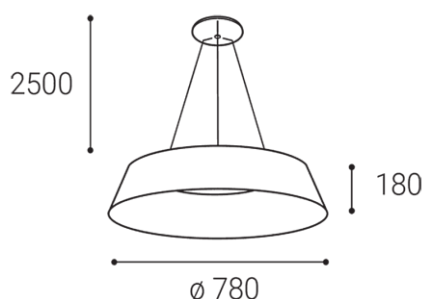

# KATY 78 Z, CF

<b>Name</b>	KATY 78 Z, CF
<b>Code</b>	3272858D
<b>Color</b>	COFFEE / RAL 8025
<b>Power</b>	80W ± 10 %
<b>Lumen output</b>	4400lm ± 10 %
<b>Color temperature</b>	3000K/4000K
<b>Efficacy</b>	55lm/W
<b>Driver</b>	2 x 1050 mA
<b>Electrical insulation class</b>	
<b>Voltage / Frequency</b>	220-240V/50-60Hz
<b>Color Rendering Index</b>	90+
<b>SDCM</b>	< 3
<b>Light beam angle</b>	120°
<b>Unified Glare Rating</b>	N/A
<b>Light source</b>	LED
<b>Dimmable</b>	DALI/PUSH
<b>LED Lifetime</b>	L80B20 50.000h 25°C
<b>Warranty</b>	5 YEAR
<b>Ingress Protection</b>	IP 20
<b>Material</b>	ALUMINIUM/PMMA