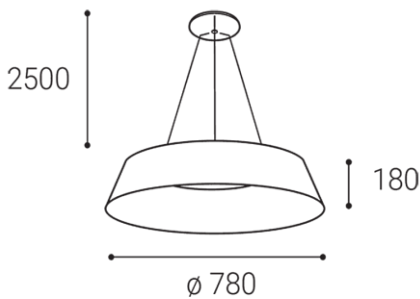

# KATY 78 Z, CF

<b>Name</b>	KATY 78 Z, CF
<b>Code</b>	3272858
<b>Color</b>	COFFEE / RAL 8025
<b>Power</b>	80W ± 10 %
<b>Lumen output</b>	4400lm ± 10 %
<b>Color temperature</b>	3000K/4000K
<b>Efficacy</b>	55lm/W
<b>Driver</b>	2 x 1050 mA
<b>Electrical insulation class</b>	
<b>Voltage / Frequency</b>	220-240V/50-60Hz
<b>Color Rendering Index</b>	90+
<b>SDCM</b>	< 3
<b>Light beam angle</b>	120°
<b>Unified Glare Rating</b>	N/A
<b>Light source</b>	LED
<b>Dimmable</b>	ON/OFF
<b>LED Lifetime</b>	L80B20 50.000h 25°C
<b>Warranty</b>	5 YEAR
<b>Ingress Protection</b>	IP 20
<b>Material</b>	ALUMINIUM/PMMA