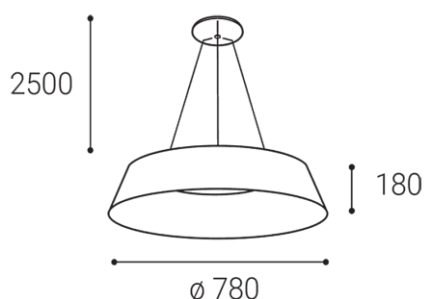

# KATY 78 Z, W

<b>Name</b>	KATY 78 Z, W
<b>Code</b>	3272851
<b>Color</b>	WHITE / RAL 9003
<b>Power</b>	80W ± 10 %
<b>Lumen output</b>	4400lm ± 10 %
<b>Color temperature</b>	3000K/4000K
<b>Efficacy</b>	55lm/W
<b>Driver</b>	2 x 1050 mA
<b>Electrical insulation class</b>	
<b>Voltage / Frequency</b>	220-240V/50-60Hz
<b>Color Rendering Index</b>	90+
<b>SDCM</b>	< 3
<b>Light beam angle</b>	120°
<b>Unified Glare Rating</b>	N/A
<b>Light source</b>	LED
<b>Dimmable</b>	ON/OFF
<b>LED Lifetime</b>	L80B20 50.000h 25°C
<b>Warranty</b>	5 YEAR
<b>Ingress Protection</b>	IP 20
<b>Material</b>	ALUMINIUM/PMMA