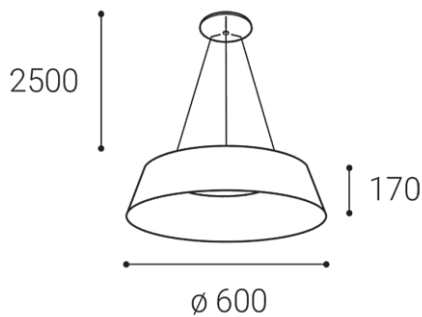

# KATY 60 Z, B

<b>Name</b>	
<b>Code</b>	
<b>Color</b>	
<b>Power</b>	
<b>Lumen output</b>	
<b>Color temperature</b>	
<b>Efficacy</b>	
<b>Driver</b>	
<b>Electrical insulation class</b>	
<b>Voltage / Frequency</b>	
<b>Color Rendering Index</b>	
<b>SDCM</b>	
<b>Light beam angle</b>	
<b>Unified Glare Rating</b>	
<b>Light source</b>	
<b>Dimmable</b>	
<b>LED Lifetime</b>	
<b>Warranty</b>	
<b>Ingress Protection</b>	
<b>Material</b>	