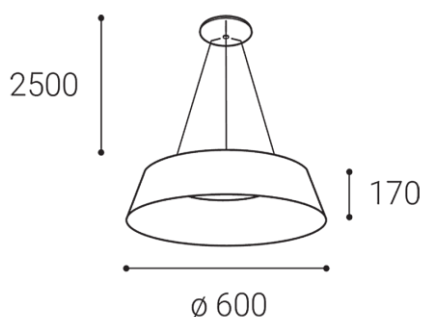

# KATY 60 Z, W

<b>Name</b>	KATY 60 Z, W
<b>Code</b>	3272751D
<b>Color</b>	WHITE / RAL 9003
<b>Power</b>	60W ± 10 %
<b>Lumen output</b>	3400lm ± 10 %
<b>Color temperature</b>	3000K/4000K
<b>Efficacy</b>	57lm/W
<b>Driver</b>	1400 mA
<b>Electrical insulation class</b>	
<b>Voltage / Frequency</b>	220-240V/50-60Hz
<b>Color Rendering Index</b>	90+
<b>SDCM</b>	< 3
<b>Light beam angle</b>	120°
<b>Unified Glare Rating</b>	N/A
<b>Light source</b>	LED
<b>Dimmable</b>	DALI/PUSH
<b>LED Lifetime</b>	L80B20 50.000h 25°C
<b>Warranty</b>	5 YEAR
<b>Ingress Protection</b>	IP 20
<b>Material</b>	ALUMINIUM/PMMA