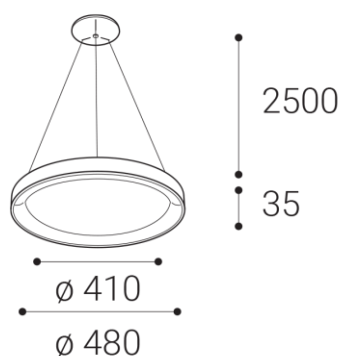

# BELLA SLIM 48 P-Z, B

<b>Name</b>	
<b>Code</b>	
<b>Color</b>	
<b>Power</b>	
<b>Lumen output</b>	
<b>Color temperature</b>	
<b>Efficacy</b>	
<b>Driver</b>	
<b>Electrical insulation class</b>	
<b>Voltage / Frequency</b>	
<b>Color Rendering Index</b>	
<b>SDCM</b>	
<b>Light beam angle</b>	
<b>Unified Glare Rating</b>	
<b>Light source</b>	
<b>Dimmable</b>	
<b>LED Lifetime</b>	
<b>Warranty</b>	
<b>Ingress Protection</b>	
<b>Material</b>	

## Product

BELLA SLIM 48 P-Z, B  
3271853  
BLACK / RAL 9017