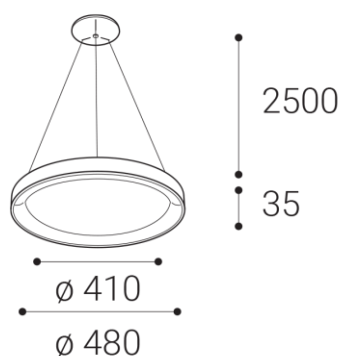

# BELLA SLIM 48 P-Z, W

<b>Name</b>	
<b>Code</b>	
<b>Color</b>	
<b>Power</b>	
<b>Lumen output</b>	
<b>Color temperature</b>	
<b>Efficacy</b>	
<b>Driver</b>	
<b>Electrical insulation class</b>	
<b>Voltage / Frequency</b>	
<b>Color Rendering Index</b>	
<b>SDCM</b>	
<b>Light beam angle</b>	
<b>Unified Glare Rating</b>	
<b>Light source</b>	
<b>Dimmable</b>	
<b>LED Lifetime</b>	
<b>Warranty</b>	
<b>Ingress Protection</b>	
<b>Material</b>	

## Product

BELLA SLIM 48 P-Z, W  
3271851D  
WHITE / RAL 9003