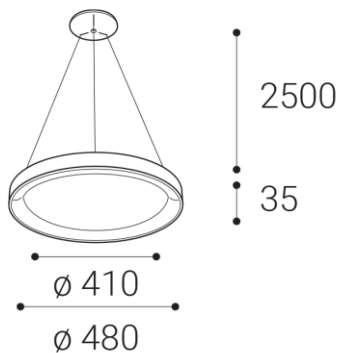

# BELLA SLIM 48 P-Z, W

<b>Name</b>	
<b>Code</b>	
<b>Color</b>	
<b>Power</b>	
<b>Lumen output</b>	
<b>Color temperature</b>	
<b>Efficacy</b>	
<b>Driver</b>	
<b>Electrical insulation class</b>	
<b>Voltage / Frequency</b>	
<b>Color Rendering Index</b>	
<b>SDCM</b>	
<b>Light beam angle</b>	
<b>Unified Glare Rating</b>	
<b>Light source</b>	
<b>Dimmable</b>	
<b>LED Lifetime</b>	
<b>Warranty</b>	
<b>Ingress Protection</b>	
<b>Material</b>	

## Product

BELLA SLIM 48 P-Z, W

3271851

WHITE / RAL 9003