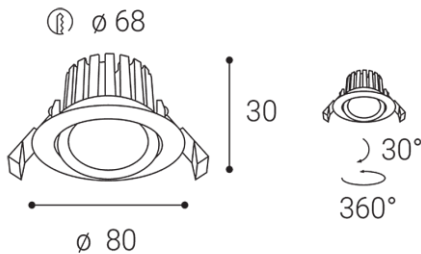

# MAX 2, B

<b>Name</b>	
<b>Code</b>	
<b>Color</b>	
<b>Power</b>	
<b>Lumen output</b>	
<b>Color temperature</b>	
<b>Efficacy</b>	
<b>Driver</b>	
<b>Electrical insulation class</b>	
<b>Voltage / Frequency</b>	
<b>Color Rendering Index</b>	
<b>SDCM</b>	
<b>Light beam angle</b>	
<b>Unified Glare Rating</b>	
<b>Light source</b>	
<b>Dimmable</b>	
<b>LED Lifetime</b>	
<b>Warranty</b>	
<b>Ingress Protection</b>	
<b>Material</b>	