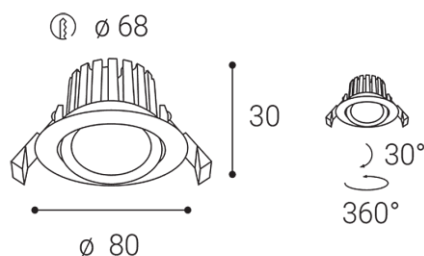

MAX 2, W

Name	
Code	
Color	
Power	
Lumen output	
Color temperature	
Efficacy	
Driver	
Electrical insulation class	
Voltage / Frequency	
Color Rendering Index	
SDCM	
Light beam angle	
Unified Glare Rating	
Light source	
Dimmable	
LED Lifetime	
Warranty	
Ingress Protection	
Material	

Product

MAX 2, W

2231641D

WHITE / RAL 9016

Power

8W ± 10 %

735lm ± 10 %

4000K

92lm/W

200 mA

220-240V/50-60Hz

Information

80+

< 3

60°

N/A

LED

DALI/PUSH

L80B20 50.000h 25°C

5 YEAR

Other data

IP 65

ALUMINIUM/PMMA

EN

Recessed spot lights for interior or exterior mounting with IP65, equipped with COB LED. The luminaire is available in two versions, fixed and tiltable.

Housing made of aluminium. Available in white and black color.

Application:

general or accent lighting, intended for residential or commercial areas (hallway, bathrooms, humid places, entrance areas, terraces, toilet)

CZ

Zápusťná bodová svítidla určená pro montáž do interiéru i exteriéru s krytím IP65. Světelný zdroj - LED COB. Svítidlo je dostupné ve dvou verzích, v pevné a ve výklopné.

Svítidlo je vyrobeno z hliníku.

K dispozici v bílé a černé barvě.

Použití:

všeobecné nebo bodové osvětlení určené pro obytné nebo komerční prostory (předsíní, koupelna, vlhká místa, vstupní prostory, terasy, WC)

DE

Einbaustrahler für Innen- oder Außenmontage mit IP65, ausgestattet mit COB LED. Die Leuchte ist in zwei Versionen erhältlich: fest und kippbar. Gehäuse aus Aluminium.

Erhältlich in weißer und schwarzer Farbe.

Anwendung:

Allgemein- oder Akzentbeleuchtung, für Wohn- oder Geschäftsräume (Flur, Badezimmer, Feuchträume, Eingangsbereiche, Terrassen, Toilette)

SK

Zapustené bodové svietidlá určené pre montáž do interiéru aj exteriéru s IP65. Svetelný zdroj - COB LED. Svietidlo je dostupné v dvoch verzách, v pevnej a vo výklopnej.

Svietidlo je vyrobené z hliníka.

K dispozícii v bielej a čiernej farbe.

Použitie:

všeobecné alebo akcentačné osvetlenie určené pre obytné alebo komerčné priestory (chodba, kúpeľňa, vlhké miesta, vstupné priestory, terasy, WC)