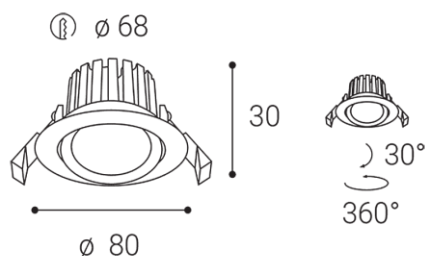

MAX 2, W

Name	
Code	
Color	
Power	
Lumen output	
Color temperature	
Efficacy	
Driver	
Electrical insulation class	
Voltage / Frequency	
Color Rendering Index	
SDCM	
Light beam angle	
Unified Glare Rating	
Light source	
Dimmable	
LED Lifetime	
Warranty	
Ingress Protection	
Material	

Product

MAX 2, W

2231631D

WHITE / RAL 9016

Power

8W ± 10 %

735lm ± 10 %

3000K

92lm/W

200 mA

220-240V/50-60Hz

Information

80+

< 3

60°

N/A

LED

DALI/PUSH

L80B20 50.000h 25°C

5 YEAR

Other data

IP 65

ALUMINIUM/PMMA

EN

Recessed spot lights for interior or exterior mounting with IP65, equipped with COB LED. The luminaire is available in two versions, fixed and tiltable.

Housing made of aluminium. Available in white and black color.

Application:

general or accent lighting, intended for residential or commercial areas (hallway, bathrooms, humid places, entrance areas, terraces, toilet)

CZ

Zápusťná bodová svítidla určená pro montáž do interiéru i exteriéru s krytím IP65. Světelný zdroj - LED COB. Svítidlo je dostupné ve dvou verzích, v pevné a ve výklopné.

Svítidlo je vyrobeno z hliníku.

K dispozici v bílé a černé barvě.

Použití:

všeobecné nebo bodové osvětlení určené pro obytné nebo komerční prostory (předsíní, koupelna, vlhká místa, vstupní prostory, terasy, WC)

DE

Einbaustrahler für Innen- oder Außenmontage mit IP65, ausgestattet mit COB LED. Die Leuchte ist in zwei Versionen erhältlich: fest und kippbar. Gehäuse aus Aluminium.

Erhältlich in weißer und schwarzer Farbe.

Anwendung:

Allgemein- oder Akzentbeleuchtung, für Wohn- oder Geschäftsräume (Flur, Badezimmer, Feuchträume, Eingangsbereiche, Terrassen, Toilette)

SK

Zapustené bodové svietidlá určené pre montáž do interiéru aj exteriéru s IP65. Svetelný zdroj - COB LED. Svietidlo je dostupné v dvoch verzách, v pevnej a vo výklopnej.

Svietidlo je vyrobené z hliníka.

K dispozícii v bielej a čiernej farbe.

Použitie:

všeobecné alebo akcentačné osvetlenie určené pre obytné alebo komerčné priestory (chodba, kúpeľňa, vlhké miesta, vstupné priestory, terasy, WC)