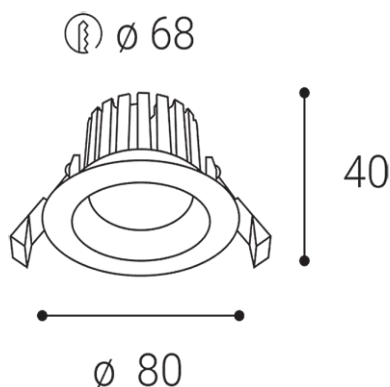

MAX 1, B

Name	
Code	
Color	
Power	
Lumen output	
Color temperature	
Efficacy	
Driver	
Electrical insulation class	
Voltage / Frequency	
Color Rendering Index	
SDCM	
Light beam angle	
Unified Glare Rating	
Light source	
Dimmable	
LED Lifetime	
Warranty	
Ingress Protection	
Material	

Product

MAX 1, B
2231543D
BLACK / RAL 9005

Power

8W ± 10 %
735lm ± 10 %
4000K
92lm/W
200 mA

☐
220-240V/50-60Hz

Information

80+
< 3
60°
N/A
LED
DALI/PUSH
L80B20 50.000h 25°C
5 YEAR

Other data

IP 65
ALUMINIUM/PMMA

EN

Recessed spot lights for interior or exterior mounting with IP65, equipped with COB LED. The luminaire is available in two versions, fixed and tiltable.

Housing made of aluminium. Available in white and black color.

Application:

general or accent lighting, intended for residential or commercial areas (hallway, bathrooms, humid places, entrance areas, terraces, toilet)

CZ

Zápusťná bodová svítidla určená pro montáž do interiéru i exteriéru s krytím IP65. Světelný zdroj - LED COB. Svítidlo je dostupné ve dvou verzích, v pevné a ve výklopné.

Svítidlo je vyrobeno z hliníku.

K dispozici v bílé a černé barvě.

Použití:

všeobecné nebo bodové osvětlení určené pro obytné nebo komerční prostory (předsíň, koupelna, vlhká místa, vstupní prostory, terasy, WC)

DE

Einbaustrahler für Innen- oder Außenmontage mit IP65, ausgestattet mit COB LED. Die Leuchte ist in zwei Versionen erhältlich: fest und kippbar. Gehäuse aus Aluminium.

Erhältlich in weißer und schwarzer Farbe.

Anwendung:

Allgemein- oder Akzentbeleuchtung, für Wohn- oder Geschäftsräume (Flur, Badezimmer, Feuchträume, Eingangsbereiche, Terrassen, Toilette)

SK

Zapustené bodové svietidlá určené pre montáž do interiéru aj exteriéru s IP65. Svetelný zdroj - COB LED. Svietidlo je dostupné v dvoch verzách, v pevnej a vo výklopnej.

Svietidlo je vyrobené z hliníka.

K dispozícii v bielej a čiernej farbe.

Použitie:

všeobecné alebo akcentačné osvetlenie určené pre obytné alebo komerčné priestory (chodba, kúpeľňa, vlhké miesta, vstupné priestory, terasy, WC)