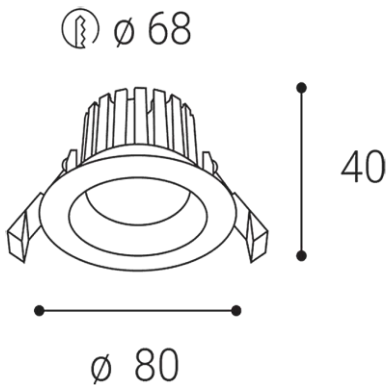

# MAX 1, B

<b>Name</b>	
<b>Code</b>	
<b>Color</b>	
<b>Power</b>	
<b>Lumen output</b>	
<b>Color temperature</b>	
<b>Efficacy</b>	
<b>Driver</b>	
<b>Electrical insulation class</b>	
<b>Voltage / Frequency</b>	
<b>Color Rendering Index</b>	
<b>SDCM</b>	
<b>Light beam angle</b>	
<b>Unified Glare Rating</b>	
<b>Light source</b>	
<b>Dimmable</b>	
<b>LED Lifetime</b>	
<b>Warranty</b>	
<b>Ingress Protection</b>	
<b>Material</b>	