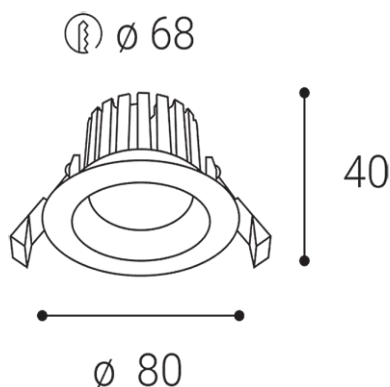

# MAX 1, B

<b>Name</b>	
<b>Code</b>	
<b>Color</b>	
<b>Power</b>	
<b>Lumen output</b>	
<b>Color temperature</b>	
<b>Efficacy</b>	
<b>Driver</b>	
<b>Electrical insulation class</b>	
<b>Voltage / Frequency</b>	
<b>Color Rendering Index</b>	
<b>SDCM</b>	
<b>Light beam angle</b>	
<b>Unified Glare Rating</b>	
<b>Light source</b>	
<b>Dimmable</b>	
<b>LED Lifetime</b>	
<b>Warranty</b>	
<b>Ingress Protection</b>	
<b>Material</b>	