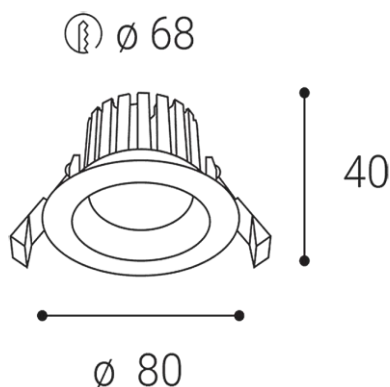

# MAX 1, W

<b>Name</b>	
<b>Code</b>	
<b>Color</b>	
<b>Power</b>	
<b>Lumen output</b>	
<b>Color temperature</b>	
<b>Efficacy</b>	
<b>Driver</b>	
<b>Electrical insulation class</b>	
<b>Voltage / Frequency</b>	
<b>Color Rendering Index</b>	
<b>SDCM</b>	
<b>Light beam angle</b>	
<b>Unified Glare Rating</b>	
<b>Light source</b>	
<b>Dimmable</b>	
<b>LED Lifetime</b>	
<b>Warranty</b>	
<b>Ingress Protection</b>	
<b>Material</b>	