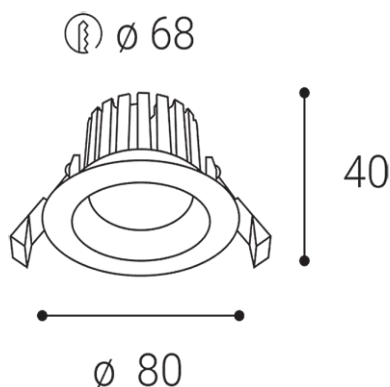

MAX 1, W

Name	
Code	
Color	
Power	
Lumen output	
Color temperature	
Efficacy	
Driver	
Electrical insulation class	
Voltage / Frequency	
Color Rendering Index	
SDCM	
Light beam angle	
Unified Glare Rating	
Light source	
Dimmable	
LED Lifetime	
Warranty	
Ingress Protection	
Material	

Product

MAX 1, W

2231541

WHITE / RAL 9016

Power

8W ± 10 %

735lm ± 10 %

4000K

92lm/W

185 mA

220-240V/50-60Hz

Information

80+

< 3

60°

N/A

LED

ON/OFF

L80B20 50.000h 25°C

5 YEAR

Other data

IP 65

ALUMINIUM/PMMA

EN

Recessed spot lights for interior or exterior mounting with IP65, equipped with COB LED. The luminaire is available in two versions, fixed and tiltable.

Housing made of aluminium. Available in white and black color.

Application:

general or accent lighting, intended for residential or commercial areas (hallway, bathrooms, humid places, entrance areas, terraces, toilet)

CZ

Zápusťná bodová svítidla určená pro montáž do interiéru i exteriéru s krytím IP65. Světelný zdroj - LED COB. Svítidlo je dostupné ve dvou verzích, v pevné a ve výklopné.

Svítidlo je vyrobeno z hliníku.

K dispozici v bílé a černé barvě.

Použití:

všeobecné nebo bodové osvětlení určené pro obytné nebo komerční prostory (předsíň, koupelna, vlhká místa, vstupní prostory, terasy, WC)

DE

Einbaustrahler für Innen- oder Außenmontage mit IP65, ausgestattet mit COB LED. Die Leuchte ist in zwei Versionen erhältlich: fest und kippar. Gehäuse aus Aluminium.

Erhältlich in weißer und schwarzer Farbe.

Anwendung:

Allgemein- oder Akzentbeleuchtung, für Wohn- oder Geschäftsräume (Flur, Badezimmer, Feuchträume, Eingangsbereiche, Terrassen, Toilette)

SK

Zapustené bodové svietidlá určené pre montáž do interiéru aj exteriéru s IP65. Svetelný zdroj - COB LED. Svietidlo je dostupné v dvoch verzách, v pevnej a vo výklopnej.

Svietidlo je vyrobené z hliníka.

K dispozícii v bielej a čiernej farbe.

Použitie:

všeobecné alebo akcentačné osvetlenie určené pre obytné alebo komerčné priestory (chodba, kúpeľňa, vlhké miesta, vstupné priestory, terasy, WC)