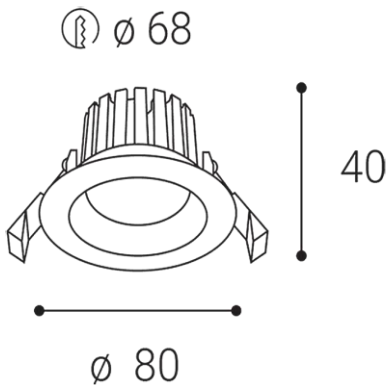

# MAX 1, W

<b>Name</b>	
<b>Code</b>	
<b>Color</b>	
<b>Power</b>	
<b>Lumen output</b>	
<b>Color temperature</b>	
<b>Efficacy</b>	
<b>Driver</b>	
<b>Electrical insulation class</b>	
<b>Voltage / Frequency</b>	
<b>Color Rendering Index</b>	
<b>SDCM</b>	
<b>Light beam angle</b>	
<b>Unified Glare Rating</b>	
<b>Light source</b>	
<b>Dimmable</b>	
<b>LED Lifetime</b>	
<b>Warranty</b>	
<b>Ingress Protection</b>	
<b>Material</b>	