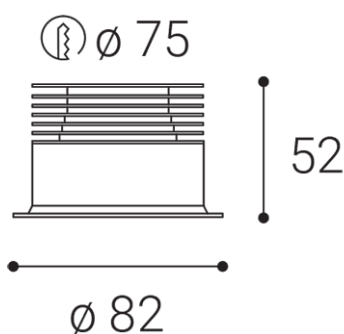

# SPOT C, B

<b>Name</b>	SPOT C, B
<b>Code</b>	2150643D
<b>Color</b>	BLACK / RAL 9005
<b>Power</b>	9W ± 10 %
<b>Lumen output</b>	820lm ± 10 %
<b>Color temperature</b>	4000K
<b>Efficacy</b>	91lm/W
<b>Driver</b>	200 mA
<b>Electrical insulation class</b>	III
<b>Voltage / Frequency</b>	220-240V/50-60Hz
<b>Color Rendering Index</b>	90+
<b>SDCM</b>	< 3
<b>Light beam angle</b>	60°
<b>Unified Glare Rating</b>	N/A
<b>Light source</b>	LED
<b>Dimmable</b>	DALI/PUSH
<b>LED Lifetime</b>	L80B20 50.000h 25°C
<b>Warranty</b>	5 YEAR
<b>Ingress Protection</b>	IP 44
<b>Material</b>	ALUMINIUM/PMMA