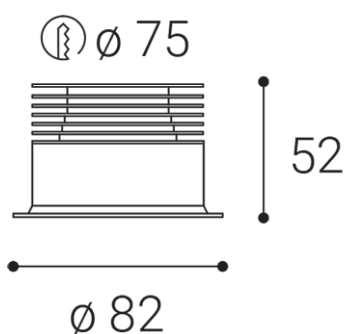

# SPOT B, B

<b>Name</b>	SPOT B, B
<b>Code</b>	2150543D
<b>Color</b>	BLACK / RAL 9005
<b>Power</b>	9W ± 10 %
<b>Lumen output</b>	820lm ± 10 %
<b>Color temperature</b>	4000K
<b>Efficacy</b>	91lm/W
<b>Driver</b>	200 mA
<b>Electrical insulation class</b>	III
<b>Voltage / Frequency</b>	220-240V/50-60Hz
<b>Color Rendering Index</b>	90+
<b>SDCM</b>	< 3
<b>Light beam angle</b>	60°
<b>Unified Glare Rating</b>	N/A
<b>Light source</b>	LED
<b>Dimmable</b>	DALI/PUSH
<b>LED Lifetime</b>	L80B20 50.000h 25°C
<b>Warranty</b>	5 YEAR
<b>Ingress Protection</b>	IP 44
<b>Material</b>	ALUMINIUM/PMMA