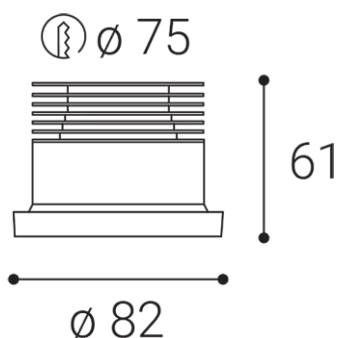

# SPOT A, W

<b>Name</b>	
<b>Code</b>	
<b>Color</b>	
<b>Power</b>	
<b>Lumen output</b>	
<b>Color temperature</b>	
<b>Efficacy</b>	
<b>Driver</b>	
<b>Electrical insulation class</b>	
<b>Voltage / Frequency</b>	
<b>Color Rendering Index</b>	
<b>SDCM</b>	
<b>Light beam angle</b>	
<b>Unified Glare Rating</b>	
<b>Light source</b>	
<b>Dimmable</b>	
<b>LED Lifetime</b>	
<b>Warranty</b>	
<b>Ingress Protection</b>	
<b>Material</b>	