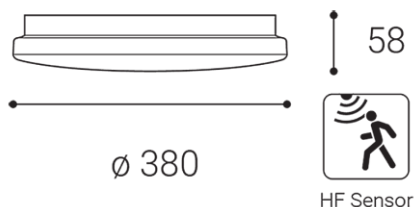

JOTA 38 HF, W

Name	JOTA 38 HF, W
Code	1340451
Color	WHITE / RAL 9010
Power	24W ± 10 %
Lumen output	2200lm ± 10 %
Color temperature	3000K/4000K/6000K
Efficacy	92lm/W
Driver	550 mA
Electrical insulation class	<input type="checkbox"/>
Voltage / Frequency	220-240V/50-60Hz
Color Rendering Index	80+
SDCM	< 3
Light beam angle	160°
Unified Glare Rating	N/A
Light source	LED
Dimmable	ON/OFF
LED Lifetime	L80B20 50.000h 25°C
Warranty	5 YEAR
Ingress Protection	IP 44
Material	ABS/PMMA

DE

Runde Aufbauleuchte für Innenmontage in IP44, bestückt mit SMD-LEDs. Möglichkeit zur Änderung der Lichttemperatur durch Schalter während der Installation. Gehäuse aus ABS und Diffusor aus PMMA.

Erhältlich in 2 verschiedenen Größen, und auch mit Mikrowellen-Bewegungssensor.