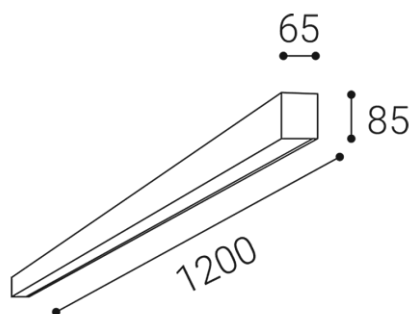

LINO LASER 120 P, B

Name
Code
Color
Power
Lumen output
Color temperature
Efficacy
Driver
Electrical insulation class
Voltage / Frequency
Color Rendering Index
SDCM
Light beam angle
Unified Glare Rating
Light source
Dimmable
LED Lifetime
Warranty
Ingress Protection
Material

Product

LINO LASER 120 P, B

1312343D

BLACK / RAL 9005

Power

32W ± 10 %

3840lm ± 10 %

4000K

120lm/W

700 mA

220-240V/50-60Hz

Information

80+

< 3

65°

<16

LED

DALI

L90B10 50.000h 25°C

5 YEAR

Other data

IP 20

ALUMINIUM/PMMA

EN

Linear surface light fitting for interior mounting, equipped with SMD LEDs. Slim design with screwless endcaps. The luminaire has an extremely low UGR.

Housing made of aluminium, opal or microprismatic diffuser.

Available in 3 black color.

Application:

general lighting, intended for residential or commercial areas (livingrooms, guest or bedrooms, entrance areas, kitchen, receptions)

CZ

Lineární svítidlo určené pro stropní montáž do interiéru. Světelný zdroj - SMD LED. Štíhlý design s bezšroubovými koncovkami. Svítidlo má mimořádně nízké UGR.

Svítidlo je vyrobeno z hliníku, opalový nebo mikroprizmatický difúzor.

K dispozici v černé barvě.

Použití:

všeobecné osvětlení určené pro obytné nebo komerční prostory (pokoj, ložnice, skříň, vstupní prostory, kuchyně, recepce, kanceláře)

DE

Lineare Leuchte für die Deckenmontage im Innenraum, ausgestattet mit SMD-LEDs. Schlankes Design mit schraubenlosen Anschlüssen. Die Leuchte hat ein extrem niedriges UGR. Aluminiumgehäuse, opaler oder mikroprismatischer Diffusor. Verfügbar in schwarz.

Anwendung:

Allgemeinbeleuchtung für Wohn oder Geschäftsräume (Räume, Schlafzimmer, Schränke, Empfang, Eingangsbereiche, Küche, Büros)

SK

Lineárne svietidlo určené pre montáž na strop do interiéru. Svetelný zdroj - SMD LED diódy. Štíhly dizajn s bezskrutkovými koncovkami. Svietidlo má mimoriadne nízke UGR. Svietidlo je vyrobené z hliníka.

K dispozícii v čiernej farbe.

Použitie:

všeobecné osvetlenie určené pre obytné alebo komerčné priestory (izby, spálne, šatníky, vstupné priestory, kuchyne, recepcie, kancelárie)