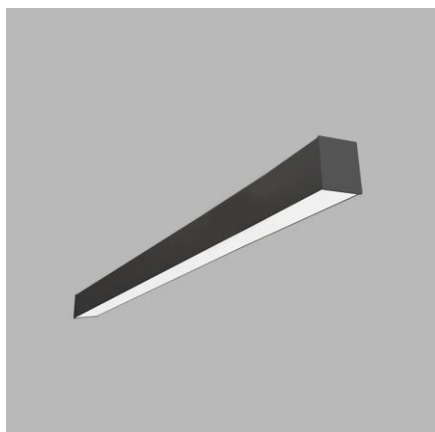

LINO 120 P, B

Name	
Code	
Color	
Power	
Lumen output	
Color temperature	
Efficacy	
Driver	
Electrical insulation class	
Voltage / Frequency	
Color Rendering Index	
SDCM	
Light beam angle	
Unified Glare Rating	
Light source	
Dimmable	
LED Lifetime	
Warranty	
Ingress Protection	
Material	

Product

LINO 120 P, B

1310353D

BLACK / RAL 9005

Power

32W ± 10 %

3680lm ± 10 %

3000K/3500K/4000K

115lm/W

800 mA

220-240V/50-60Hz

Information

80+

< 3

160°

PRISMA DIFFUSER <19

LED

DALI

L90B10 50.000h 25°C

5 YEAR

Other data

IP 20

ALUMINIUM/PMMA

EN

Linear surface light fitting for interior mounting, equipped with SMD LEDs. Slim design with screwless endcaps. Housing made of aluminium, opal or microprismatic diffuser.

Available in 3 lengths, white and black color.

Application:

general lighting, intended for residential or commercial areas (livingrooms, guest or bedrooms, entrance areas, kitchen, receptions)

CZ

Lineární svítidlo určené pro stropní montáž do interiéru. Světelný zdroj - SMD LED. Štíhlý design s bezšroubovými koncovkami. Svítidlo je vyrobeno z hliníku, opalový nebo mikroprizmatický difúzor.

K dispozici ve 3 různých velikostech, bílé a černé barvě.

Použití:

všeobecné osvětlení určené pro obytné nebo komerční prostory (pokoj, ložnice, skříň, vstupní prostory, kuchyně, recepce, kanceláře)

DE

Lineare Leuchte für die Deckenmontage im Innenraum, ausgestattet mit SMD-LEDs. Schlankes Design mit schraubenlosen Anschlüssen.

Aluminiumgehäuse, opaler oder mikroprismatischer Diffusor. Verfügbar in 3 Längen, in weiß und schwarz.

Anwendung:

Allgemeinbeleuchtung für Wohn oder Geschäftsräume (Räume, Schlafzimmer, Schränke, Empfang, Eingangsbereiche, Küche, Büros)

SK

Lineárne svietidlo určené pre montáž na strop do interiéru. Svetelný zdroj - SMD LED diódy. Štíhly dizajn s bezskrutkovými koncovkami. Svietidlo je vyrobené z hliníka, opalový alebo mikroprizmatický difúzor.

K dispozícii v 3 rôznych veľkostiach, bielej a čiernej farbe.

Použitie:

všeobecné osvetlenie určené pre obytné alebo komerčné priestory (izby, spálne, šatníky, vstupné priestory, kuchyňa, recepcie, kancelárie)