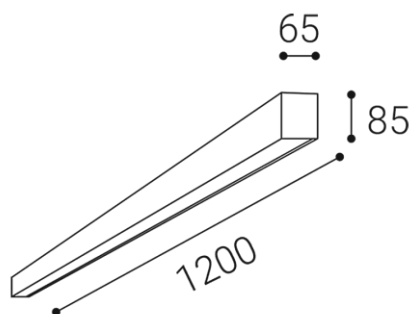

LINO 120 P, W

Name
Code
Color
Power
Lumen output
Color temperature
Efficacy
Driver
Electrical insulation class
Voltage / Frequency
Color Rendering Index
SDCM
Light beam angle
Unified Glare Rating
Light source
Dimmable
LED Lifetime
Warranty
Ingress Protection
Material

Product

LINO 120 P, W

1310351D

WHITE / RAL 9016

Power

32W ± 10 %

3680lm ± 10 %

3000K/3500K/4000K

115lm/W

800 mA

220-240V/50-60Hz

Information

80+

< 3

160°

PRISMA DIFFUSER <19

LED

DALI

L90B10 50.000h 25°C

5 YEAR

Other data

IP 20

ALUMINIUM/PMMA

EN

Linear surface light fitting for interior mounting, equipped with SMD LEDs. Slim design with screwless endcaps. Housing made of aluminium, opal or microprismatic diffuser.

Available in 3 lengths, white and black color.

Application:

general lighting, intended for residential or commercial areas (livingrooms, guest or bedrooms, entrance areas, kitchen, receptions)

CZ

Lineární svítidlo určené pro stropní montáž do interiéru. Světelný zdroj - SMD LED. Štíhlý design s bezšroubovými koncovkami. Svítidlo je vyrobeno z hliníku, opalový nebo mikroprizmatický difúzor.

K dispozici ve 3 různých velikostech, bílé a černé barvě.

Použití:

všeobecné osvětlení určené pro obytné nebo komerční prostory (pokoj, ložnice, skříň, vstupní prostory, kuchyně, recepce, kanceláře)

DE

Lineare Leuchte für die Deckenmontage im Innenraum, ausgestattet mit SMD-LEDs. Schlankes Design mit schraubenlosen Anschlüssen.

Aluminiumgehäuse, opaler oder mikroprismatischer Diffusor. Verfügbar in 3 Längen, in weiß und schwarz.

Anwendung:

Allgemeinbeleuchtung für Wohn oder Geschäftsräume (Räume, Schlafzimmer, Schränke, Empfang, Eingangsbereiche, Küche, Büros)

SK

Lineárne svietidlo určené pre montáž na strop do interiéru. Svetelný zdroj - SMD LED diódy. Štíhly dizajn s bezskrutkovými koncovkami. Svietidlo je vyrobené z hliníka, opalový alebo mikroprizmatický difúzor.

K dispozícii v 3 rôznych veľkostiach, bielej a čiernej farbe.

Použitie:

všeobecné osvetlenie určené pre obytné alebo komerčné priestory (izby, spálne, šatníky, vstupné priestory, kuchyňa, recepcie, kancelárie)