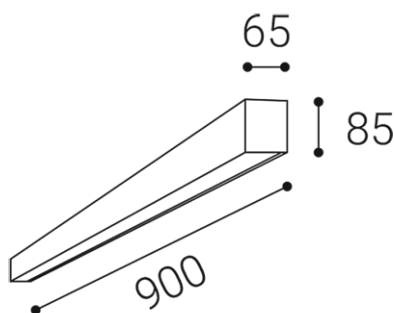

LINO 90 P, W

Name	
Code	
Color	
Power	
Lumen output	
Color temperature	
Efficacy	
Driver	
Electrical insulation class	
Voltage / Frequency	
Color Rendering Index	
SDCM	
Light beam angle	
Unified Glare Rating	
Light source	
Dimmable	
LED Lifetime	
Warranty	
Ingress Protection	
Material	

Product

LINO 90 P, W

1310151D

WHITE / RAL 9016

Power

24W ± 10 %

2760lm ± 10 %

3000K/3500K/4000K

115lm/W

600 mA

220-240V/50-60Hz

Information

80+

< 3

160°

PRISMA DIFFUSER <19

LED

DALI

L90B10 50.000h 25°C

5 YEAR

Other data

IP 20

ALUMINIUM/PMMA

EN

Linear surface light fitting for interior mounting, equipped with SMD LEDs. Slim design with screwless endcaps. Housing made of aluminium, opal or microprismatic diffuser.

Available in 3 lengths, white and black color.

Application:

general lighting, intended for residential or commercial areas (livingrooms, guest or bedrooms, entrance areas, kitchen, receptions)

CZ

Lineární svítidlo určené pro stropní montáž do interiéru. Světelný zdroj - SMD LED. Štíhlý design s bezšroubovými koncovkami. Svítidlo je vyrobeno z hliníku, opalový nebo mikroprizmatický difúzor.

K dispozici ve 3 různých velikostech, bílé a černé barvě.

Použití:

všeobecné osvětlení určené pro obytné nebo komerční prostory (pokoj, ložnice, skříň, vstupní prostory, kuchyně, recepce, kanceláře)

DE

Lineare Leuchte für die Deckenmontage im Innenraum, ausgestattet mit SMD-LEDs. Schlankes Design mit schraubenlosen Anschlüssen.

Aluminiumgehäuse, opaler oder mikroprismatischer Diffusor. Verfügbar in 3 Längen, in weiß und schwarz.

Anwendung:

Allgemeinbeleuchtung für Wohn oder Geschäftsräume (Räume, Schlafzimmer, Schränke, Empfang, Eingangsbereiche, Küche, Büros)

SK

Lineárne svietidlo určené pre montáž na strop do interiéru. Svetelný zdroj - SMD LED diódy. Štíhly dizajn s bezskrutkovými koncovkami. Svietidlo je vyrobené z hliníka, opalový alebo mikroprizmatický difúzor.

K dispozícii v 3 rôznych veľkostiach, bielej a čiernej farbe.

Použitie:

všeobecné osvetlenie určené pre obytné alebo komerčné priestory (izby, spálne, šatníky, vstupné priestory, kuchyňa, recepcie, kancelárie)