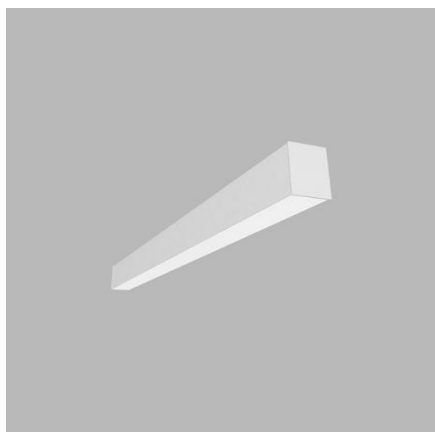

LINO 90 P, W

Name	
Code	
Color	
Power	
Lumen output	
Color temperature	
Efficacy	
Driver	
Electrical insulation class	
Voltage / Frequency	
Color Rendering Index	
SDCM	
Light beam angle	
Unified Glare Rating	
Light source	
Dimmable	
LED Lifetime	
Warranty	
Ingress Protection	
Material	

Product

LINO 90 P, W

1310151

WHITE / RAL 9016

Power

18-24W ± 10 %

2070-2760lm ± 10 %

3000K/3500K/4000K

115lm/W

450-600 mA

220-240V/50-60Hz

Information

80+

< 3

160°

PRISMA DIFFUSER <19

LED

ON/OFF

L90B10 50.000h 25°C

5 YEAR

Other data

IP 20

ALUMINIUM/PMMA

EN

Linear surface light fitting for interior mounting, equipped with SMD LEDs. Slim design with screwless endcaps. Housing made of aluminium, opal or microprismatic diffuser.

Available in 3 lengths, white and black color.

Application:

general lighting, intended for residential or commercial areas (livingrooms, guest or bedrooms, entrance areas, kitchen, receptions)

DE

Lineare Leuchte für die Deckenmontage im Innenraum, ausgestattet mit SMD-LEDs. Schlankes Design mit schraubenlosen Anschlüssen.

Aluminiumgehäuse, opaler oder mikroprismatischer Diffusor. Verfügbar in 3 Längen, in weiß und schwarz.

Anwendung:

Allgemeinbeleuchtung für Wohn oder Geschäftsräume (Räume, Schlafzimmer, Schränke, Empfang, Eingangsbereiche, Küche, Büros)

CZ

Lineární svítidlo určené pro stropní montáž do interiéru. Světelný zdroj - SMD LED. Štíhlý design s bezšroubovými koncovkami. Svítidlo je vyrobeno z hliníku, opalový nebo mikroprizmatický difúzor.

K dispozici ve 3 různých velikostech, bílé a černé barvě.

Použití:

všeobecné osvětlení určené pro obytné nebo komerční prostory (pokoj, ložnice, skříň, vstupní prostory, kuchyně, recepce, kanceláře)

SK

Lineárne svietidlo určené pre montáž na strop do interiéru. Svetelný zdroj - SMD LED diódy. Štíhly dizajn s bezskrutkovými koncovkami. Svietidlo je vyrobené z hliníka, opalový alebo mikroprizmatický difúzor.

K dispozícii v 3 rôznych veľkostiach, bielej a čiernej farbe.

Použitie:

všeobecné osvetlenie určené pre obytné alebo komerčné priestory (izby, spálne, šatníky, vstupné priestory, kuchyňa, recepcie, kancelárie)