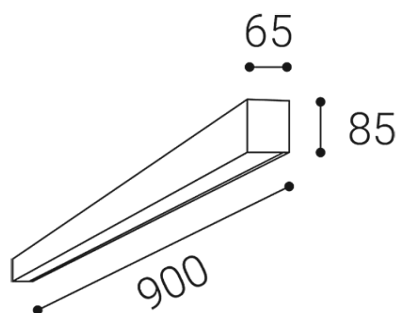

LINO 90 P, W

Name	
Code	
Color	
Power	
Lumen output	
Color temperature	
Efficacy	
Driver	
Electrical insulation class	
Voltage / Frequency	
Color Rendering Index	
SDCM	
Light beam angle	
Unified Glare Rating	
Light source	
Dimmable	
LED Lifetime	
Warranty	
Ingress Protection	
Material	

Product

LINO 90 P, W

1310151

WHITE / RAL 9016

Power

18-24W ± 10 %

2070-2760lm ± 10 %

3000K/3500K/4000K

115lm/W

450-600 mA

220-240V/50-60Hz

Information

80+

< 3

160°

PRISMA DIFFUSER <19

LED

ON/OFF

L90B10 50.000h 25°C

5 YEAR

Other data

IP 20

ALUMINIUM/PMMA

EN

Linear surface light fitting for interior mounting, equipped with SMD LEDs. Slim design with screwless endcaps. Housing made of aluminium, opal or microprismatic diffuser.

Available in 3 lengths, white and black color.

Application:

general lighting, intended for residential or commercial areas (livingrooms, guest or bedrooms, entrance areas, kitchen, receptions)

DE

Lineare Leuchte für die Deckenmontage im Innenraum, ausgestattet mit SMD-LEDs. Schlankes Design mit schraubenlosen Anschlüssen.

Aluminiumgehäuse, opaler oder mikroprismatischer Diffusor. Verfügbar in 3 Längen, in weiß und schwarz.

Anwendung:

Allgemeinbeleuchtung für Wohn oder Geschäftsräume (Räume, Schlafzimmer, Schränke, Empfang, Eingangsbereiche, Küche, Büros)

CZ

Lineární svítidlo určené pro stropní montáž do interiéru. Světelný zdroj - SMD LED. Štíhlý design s bezšroubovými koncovkami. Svítidlo je vyrobeno z hliníku, opalový nebo mikroprizmatický difúzor.

K dispozici ve 3 různých velikostech, bílé a černé barvě.

Použití:

všeobecné osvětlení určené pro obytné nebo komerční prostory (pokoj, ložnice, skříň, vstupní prostory, kuchyně, recepce, kanceláře)

SK

Lineárne svietidlo určené pre montáž na strop do interiéru. Svetelný zdroj - SMD LED diódy. Štíhly dizajn s bezskrutkovými koncovkami. Svietidlo je vyrobené z hliníka, opalový alebo mikroprizmatický difúzor.

K dispozícii v 3 rôznych veľkostiach, bielej a čiernej farbe.

Použitie:

všeobecné osvetlenie určené pre obytné alebo komerčné priestory (izby, spálne, šatníky, vstupné priestory, kuchyňa, recepcie, kancelárie)