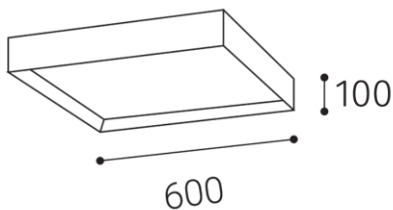

MILO 60, B

Name	MILO 60, B
Code	1272353D
Color	BLACK / RAL 9017
Power	60W ± 10 %
Lumen output	4000lm ± 10 %
Color temperature	3000K/4000K
Efficacy	67lm/W
Driver	1400 mA
Electrical insulation class	
Voltage / Frequency	220-240V/50-60Hz
Color Rendering Index	90+
SDCM	< 3
Light beam angle	160°
Unified Glare Rating	N/A
Light source	LED
Dimmable	DALI/PUSH
LED Lifetime	L80B20 50.000h 25°C
Warranty	5 YEAR
Ingress Protection	IP 20
Material	METAL/PMMA

Product

MILO 60, B
1272353D
BLACK / RAL 9017

Power

60W ± 10 %
4000lm ± 10 %
3000K/4000K
67lm/W
1400 mA

220-240V/50-60Hz

Information

90+
< 3
160°
N/A
LED
DALI/PUSH
L80B20 50.000h 25°C
5 YEAR

Other data

DE

Eckige Decken- oder Wandaufbauleuchte zur Innenmontage, bestückt mit SMD-LEDs. Verfügbar in 2 Größen mit weichem diffusem Licht. Gehäuse aus Aluminium, opalen Diffusor aus PMMA.

Erhältlich in Weiß und Schwarz, einschließlich dimmbarer Versionen. Anwendung: