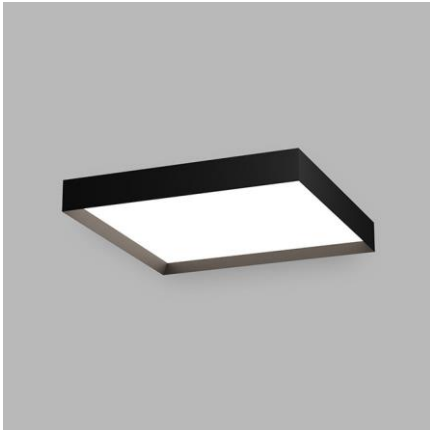

MILO 60, B

Name	MILO 60, B
Code	1272353D
Color	BLACK / RAL 9017
Power	60W ± 10 %
Lumen output	4000lm ± 10 %
Color temperature	3000K/4000K
Efficacy	67lm/W
Driver	1400 mA
Electrical insulation class	
Voltage / Frequency	220-240V/50-60Hz
Color Rendering Index	90+
SDCM	< 3
Light beam angle	160°
Unified Glare Rating	N/A
Light source	LED
Dimmable	DALI/PUSH
LED Lifetime	L80B20 50.000h 25°C
Warranty	5 YEAR
Ingress Protection	IP 20
Material	METAL/PMMA

Product

MILO 60, B
1272353D
BLACK / RAL 9017

Power

60W ± 10 %
4000lm ± 10 %
3000K/4000K
67lm/W
1400 mA

220-240V/50-60Hz

Information

90+
< 3
160°
N/A
LED
DALI/PUSH
L80B20 50.000h 25°C
5 YEAR

Other data

IP 20
METAL/PMMA

EN

Squared ceiling or wall surface light fitting for interior mounting, equipped with SMD LEDs. Available in 2 sizes with soft diffused light.

Housing made of aluminium, opal diffuser made of PMMA.

Available in white and black color, including dimmable versions.

Application:
general lighting, intended for residential or commercial areas (livingrooms, guest or bedrooms, entrance areas, kitchen, receptions)

CZ

Hranaté stropní nebo nástěnné svítidlo určeno pro montáž do interiéru. Světelný zdroj - LED SMD. K dispozici ve 2 velikostech s měkkým difúzním světlem.

Svítidlo je vyrobeno z hliníku, opálový difúzor vyrobený z PMMA.

K dispozici v bílé a černé barvě, včetně stmívatelných verzí.

Použití:
všeobecné osvětlení určené pro obytné nebo komerční prostory (obývací pokoj, dětský pokoj nebo ložnice, vstupní prostory, kuchyň, recepce)

DE

Eckige Decken- oder Wandaufbauleuchte zur Innenmontage, bestückt mit SMD-LEDs. Verfügbar in 2 Größen mit weichem diffusem Licht. Gehäuse aus Aluminium, opalen Diffusor aus PMMA.

Erhältlich in Weiß und Schwarz, einschließlich dimmbarer Versionen. Anwendung:

Allgemeinbeleuchtung für Wohn- oder Gewerbebereiche (Wohnzimmer, Gäste- oder Schlafzimmer, Eingangsbereiche, Empfangs)

SK

Hranaté stropné alebo nástenné svietidlo pre montáž do interiéru. Svetelný zdroj - LED SMD. K dispozícii je v 2 veľkostiach s mäkkým difúznym svetlom.

Svietidlo je vyrobené z hliníka, opálový difúzor z PMMA. K dispozícii v bielej a čiernej farbe, vrátane stmievateľných verzí.

Použitie:
všeobecné osvetlenie určené pre obytné alebo komerčné priestory (obývacia izba, detská izba alebo spálňa, kuchyňa, recepcia)