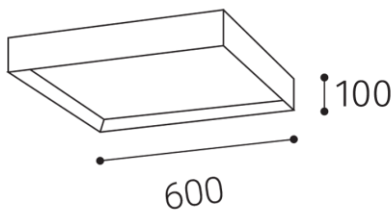

MILO 60, W

Name	
Code	
Color	
Power	
Lumen output	
Color temperature	
Efficacy	
Driver	
Electrical insulation class	
Voltage / Frequency	
Color Rendering Index	
SDCM	
Light beam angle	
Unified Glare Rating	
Light source	
Dimmable	
LED Lifetime	
Warranty	
Ingress Protection	
Material	

Product

MILO 60, W

1272351D

WHITE / RAL 9003

Power

60W ± 10 %

4000lm ± 10 %

3000K/4000K

67lm/W

1400 mA

220-240V/50-60Hz

Information

90+

< 3

160°

N/A

LED

DALI/PUSH

L80B20 50.000h 25°C

5 YEAR

Other data

IP 20

METAL/PMMA

EN

Squared ceiling or wall surface light fitting for interior mounting, equipped with SMD LEDs. Available in 2 sizes with soft diffused light.

Housing made of aluminium, opal diffuser made of PMMA.

Available in white and black color, including dimmable versions.

Application:

general lighting, intended for residential or commercial areas (livingrooms, guest or bedrooms, entrance areas, kitchen, receptions)

CZ

Hranaté stropní nebo nástěnné svítidlo určeno pro montáž do interiéru. Světelný zdroj - LED SMD. K dispozici ve 2 velikostech s měkkým difúzním světlem.

Svítidlo je vyrobeno z hliníku, opálový difúzor vyrobený z PMMA.

K dispozici v bílé a černé barvě, včetně stmívatelných verzí.

Použití:

všeobecné osvětlení určené pro obytné nebo komerční prostory (obývací pokoj, dětský pokoj nebo ložnice, vstupní prostory, kuchyň, recepce)

DE

Eckige Decken- oder Wandaufbauleuchte zur Innenmontage, bestückt mit SMD-LEDs. Verfügbar in 2 Größen mit weichem diffusem Licht. Gehäuse aus Aluminium, opalen Diffusor aus PMMA.

Erhältlich in Weiß und Schwarz, einschließlich dimmbarer Versionen. Anwendung:

Allgemeinbeleuchtung für Wohn- oder Gewerbebereiche (Wohnzimmer, Gäste- oder Schlafzimmer, Eingangsbereiche, Empfangs)

SK

Hranaté stropné alebo nástenné svietidlo pre montáž do interiéru. Svetelný zdroj - LED SMD. K dispozícii je v 2 veľkostiach s mäkkým difúznym svetlom.

Svietidlo je vyrobené z hliníka, opálový difúzor z PMMA.

K dispozícii v bielej a čiernej farbe, vrátane stmievateľných verzí.

Použitie:

všeobecné osvetlenie určené pre obytné alebo komerčné priestory (obývacia izba, detská izba alebo spálňa, kuchyňa, recepcia)