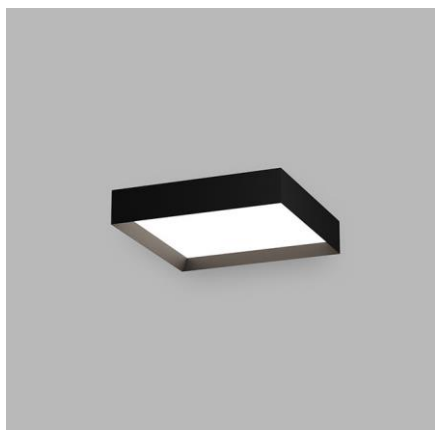

MILO 40, B

Name	MILO 40, B
Code	1272253
Color	BLACK / RAL 9017
Power	30W ± 10 %
Lumen output	2010lm ± 10 %
Color temperature	3000K/4000K
Efficacy	67lm/W
Driver	950 mA
Electrical insulation class	
Voltage / Frequency	220-240V/50-60Hz
Color Rendering Index	90+
SDCM	< 3
Light beam angle	160°
Unified Glare Rating	N/A
Light source	LED
Dimmable	ON/OFF
LED Lifetime	L80B20 50.000h 25°C
Warranty	5 YEAR
Ingress Protection	IP 20
Material	METAL/PMMA

Product

MILO 40, B
1272253
BLACK / RAL 9017

Power

30W ± 10 %
2010lm ± 10 %
3000K/4000K
67lm/W
950 mA

220-240V/50-60Hz

Information

90+
< 3
160°
N/A
LED
ON/OFF
L80B20 50.000h 25°C
5 YEAR

Other data

IP 20
METAL/PMMA

EN

Squared ceiling or wall surface light fitting for interior mounting, equipped with SMD LEDs. Available in 2 sizes with soft diffused light.

Housing made of aluminium, opal diffuser made of PMMA.

Available in white and black color, including dimmable versions.

Application:

general lighting, intended for residential or commercial areas (livingrooms, guest or bedrooms, entrance areas, kitchen, receptions)

CZ

Hranaté stropní nebo nástěnné svítidlo určeno pro montáž do interiéru. Světelný zdroj - LED SMD. K dispozici ve 2 velikostech s měkkým difúzním světlem.

Svítidlo je vyrobeno z hliníku, opálový difúzor vyrobený z PMMA.

K dispozici v bílé a černé barvě, včetně stmívatelných verzí.

Použití:

všeobecné osvětlení určené pro obytné nebo komerční prostory (obývací pokoj, dětský pokoj nebo ložnice, vstupní prostory, kuchyň, recepce)

DE

Eckige Decken- oder Wandaufbauleuchte zur Innenmontage, bestückt mit SMD-LEDs. Verfügbar in 2 Größen mit weichem diffusem Licht. Gehäuse aus Aluminium, opalen Diffusor aus PMMA.

Erhältlich in Weiß und Schwarz, einschließlich dimmbarer Versionen. Anwendung:

Allgemeinbeleuchtung für Wohn- oder Gewerbebereiche (Wohnzimmer, Gäste- oder Schlafzimmer, Eingangsbereiche, Empfangs)

SK

Hranaté stropné alebo nástenné svietidlo pre montáž do interiéru. Svetelný zdroj - LED SMD. K dispozícii je v 2 veľkostiach s mäkkým difúznym svetlom.

Svietidlo je vyrobené z hliníka, opálový difúzor z PMMA.

K dispozícii v bielej a čiernej farbe, vrátane stmievateľných verzí.

Použitie:

všeobecné osvetlenie určené pre obytné alebo komerčné priestory (obývacia izba, detská izba alebo spálňa, kuchyňa, recepcia)