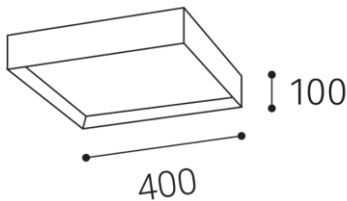

MILO 40, W

Name	
Code	
Color	
Power	
Lumen output	
Color temperature	
Efficacy	
Driver	
Electrical insulation class	
Voltage / Frequency	
Color Rendering Index	
SDCM	
Light beam angle	
Unified Glare Rating	
Light source	
Dimmable	
LED Lifetime	
Warranty	
Ingress Protection	
Material	

Product

MILO 40, W

1272251D

WHITE / RAL 9003

Power

30W ± 10 %

2010lm ± 10 %

3000K/4000K

67lm/W

950 mA

220-240V/50-60Hz

Information

90+

< 3

160°

N/A

LED

DALI/PUSH

L80B20 50.000h 25°C

5 YEAR

Other data

IP 20

METAL/PMMA

EN

Squared ceiling or wall surface light fitting for interior mounting, equipped with SMD LEDs. Available in 2 sizes with soft diffused light.

Housing made of aluminium, opal diffuser made of PMMA.

Available in white and black color, including dimmable versions.

Application:

general lighting, intended for residential or commercial areas (livingrooms, guest or bedrooms, entrance areas, kitchen, receptions)

CZ

Hranaté stropní nebo nástěnné svítidlo určeno pro montáž do interiéru. Světelný zdroj - LED SMD. K dispozici ve 2 velikostech s měkkým difúzním světlem.

Svítidlo je vyrobeno z hliníku, opálový difúzor vyrobený z PMMA.

K dispozici v bílé a černé barvě, včetně stmívatelných verzí.

Použití:

všeobecné osvětlení určené pro obytné nebo komerční prostory (obývací pokoj, dětský pokoj nebo ložnice, vstupní prostory, kuchyň, recepce)

DE

Eckige Decken- oder Wandaufbauleuchte zur Innenmontage, bestückt mit SMD-LEDs. Verfügbar in 2 Größen mit weichem diffusem Licht. Gehäuse aus Aluminium, opalen Diffusor aus PMMA.

Erhältlich in Weiß und Schwarz, einschließlich dimmbarer Versionen. Anwendung:

Allgemeinbeleuchtung für Wohn- oder Gewerbebereiche (Wohnzimmer, Gäste- oder Schlafzimmer, Eingangsbereiche, Empfangs)

SK

Hranaté stropné alebo nástenné svietidlo pre montáž do interiéru. Svetelný zdroj - LED SMD. K dispozícii je v 2 veľkostiach s mäkkým difúznym svetlom.

Svietidlo je vyrobené z hliníka, opálový difúzor z PMMA.

K dispozícii v bielej a čiernej farbe, vrátane stmievateľných verzí.

Použitie:

všeobecné osvetlenie určené pre obytné alebo komerčné priestory (obývacia izba, detská izba alebo spálňa, kuchyňa, recepcia)