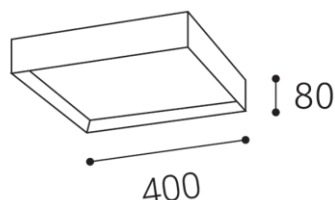

MILO 40, W

Name	
Code	
Color	
Power	
Lumen output	
Color temperature	
Efficacy	
Driver	
Electrical insulation class	
Voltage / Frequency	
Color Rendering Index	
SDCM	
Light beam angle	
Unified Glare Rating	
Light source	
Dimmable	
LED Lifetime	
Warranty	
Ingress Protection	
Material	

Product

MILO 40, W

1272251

WHITE / RAL 9003

Power

30W ± 10 %

2010lm ± 10 %

3000K/4000K

67lm/W

950 mA

220-240V/50-60Hz

Information

90+

< 3

160°

N/A

LED

ON/OFF

L80B20 50.000h 25°C

5 YEAR

Other data

IP 20

METAL/PMMA

EN

Squared ceiling or wall surface light fitting for interior mounting, equipped with SMD LEDs. Available in 2 sizes with soft diffused light.

Housing made of aluminium, opal diffuser made of PMMA.

Available in white and black color, including dimmable versions.

Application:

general lighting, intended for residential or commercial areas (livingrooms, guest or bedrooms, entrance areas, kitchen, receptions)

CZ

Hranaté stropní nebo nástěnné svítidlo určeno pro montáž do interiéru. Světelný zdroj - LED SMD. K dispozici ve 2 velikostech s měkkým difúzním světlem.

Svítidlo je vyrobeno z hliníku, opálový difúzor vyrobený z PMMA.

K dispozici v bílé a černé barvě, včetně stmívatelných verzí.

Použití:

všeobecné osvětlení určené pro obytné nebo komerční prostory (obývací pokoj, dětský pokoj nebo ložnice, vstupní prostory, kuchyň, recepce)

DE

Eckige Decken- oder Wandaufbauleuchte zur Innenmontage, bestückt mit SMD-LEDs. Verfügbar in 2 Größen mit weichem diffusem Licht. Gehäuse aus Aluminium, opalen Diffusor aus PMMA.

Erhältlich in Weiß und Schwarz, einschließlich dimmbarer Versionen. Anwendung:

Allgemeinbeleuchtung für Wohn- oder Gewerbebereiche (Wohnzimmer, Gäste- oder Schlafzimmer, Eingangsbereiche, Empfangs)

SK

Hranaté stropné alebo nástenné svietidlo pre montáž do interiéru. Svetelný zdroj - LED SMD. K dispozícii je v 2 veľkostiach s mäkkým difúznym svetlom.

Svietidlo je vyrobené z hliníka, opálový difúzor z PMMA.

K dispozícii v bielej a čiernej farbe, vrátane stmievateľných verzí.

Použitie:

všeobecné osvetlenie určené pre obytné alebo komerčné priestory (obývacia izba, detská izba alebo spálňa, kuchyňa, recepcia)