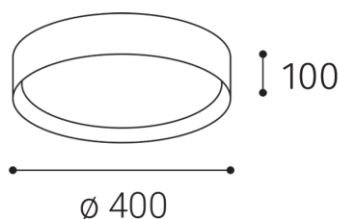

# MILA 40, B

<b>Name</b>	
<b>Code</b>	
<b>Color</b>	
<b>Power</b>	
<b>Lumen output</b>	
<b>Color temperature</b>	
<b>Efficacy</b>	
<b>Driver</b>	
<b>Electrical insulation class</b>	
<b>Voltage / Frequency</b>	
<b>Color Rendering Index</b>	
<b>SDCM</b>	
<b>Light beam angle</b>	
<b>Unified Glare Rating</b>	
<b>Light source</b>	
<b>Dimmable</b>	
<b>LED Lifetime</b>	
<b>Warranty</b>	
<b>Ingress Protection</b>	
<b>Material</b>	