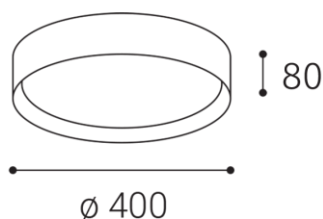

# MILA 40, B

<b>Name</b>	MILA 40, B
<b>Code</b>	1272053
<b>Color</b>	BLACK / RAL 9017
<b>Power</b>	30W ± 10 %
<b>Lumen output</b>	2010lm ± 10 %
<b>Color temperature</b>	3000K/4000K
<b>Efficacy</b>	67lm/W
<b>Driver</b>	950 mA
<b>Electrical insulation class</b>	
<b>Voltage / Frequency</b>	220-240V/50-60Hz
<b>Color Rendering Index</b>	90+
<b>SDCM</b>	< 3
<b>Light beam angle</b>	160°
<b>Unified Glare Rating</b>	N/A
<b>Light source</b>	LED
<b>Dimmable</b>	ON/OFF
<b>LED Lifetime</b>	L80B20 50.000h 25°C
<b>Warranty</b>	5 YEAR
<b>Ingress Protection</b>	IP 20
<b>Material</b>	METAL/PMMA