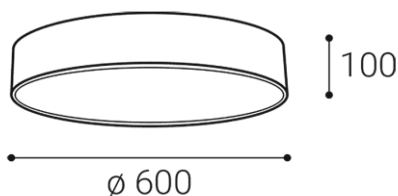

# MONO 60, W

<b>Name</b>	
<b>Code</b>	
<b>Color</b>	
<b>Power</b>	
<b>Lumen output</b>	
<b>Color temperature</b>	
<b>Efficacy</b>	
<b>Driver</b>	
<b>Electrical insulation class</b>	
<b>Voltage / Frequency</b>	
<b>Color Rendering Index</b>	
<b>SDCM</b>	
<b>Light beam angle</b>	
<b>Unified Glare Rating</b>	
<b>Light source</b>	
<b>Dimmable</b>	
<b>LED Lifetime</b>	
<b>Warranty</b>	
<b>Ingress Protection</b>	
<b>Material</b>	