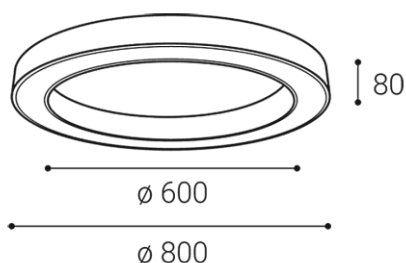

# SATURN 80, B

<b>Name</b>	
<b>Code</b>	
<b>Color</b>	
<b>Power</b>	
<b>Lumen output</b>	
<b>Color temperature</b>	
<b>Efficacy</b>	
<b>Driver</b>	
<b>Electrical insulation class</b>	
<b>Voltage / Frequency</b>	
<b>Color Rendering Index</b>	
<b>SDCM</b>	
<b>Light beam angle</b>	
<b>Unified Glare Rating</b>	
<b>Light source</b>	
<b>Dimmable</b>	
<b>LED Lifetime</b>	
<b>Warranty</b>	
<b>Ingress Protection</b>	
<b>Material</b>	