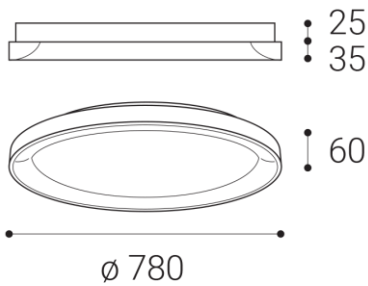

# BELLA SLIM 78, CF

<b>Name</b>	
<b>Code</b>	
<b>Color</b>	
<b>Power</b>	
<b>Lumen output</b>	
<b>Color temperature</b>	
<b>Efficacy</b>	
<b>Driver</b>	
<b>Electrical insulation class</b>	
<b>Voltage / Frequency</b>	
<b>Color Rendering Index</b>	
<b>SDCM</b>	
<b>Light beam angle</b>	
<b>Unified Glare Rating</b>	
<b>Light source</b>	
<b>Dimmable</b>	
<b>LED Lifetime</b>	
<b>Warranty</b>	
<b>Ingress Protection</b>	
<b>Material</b>	